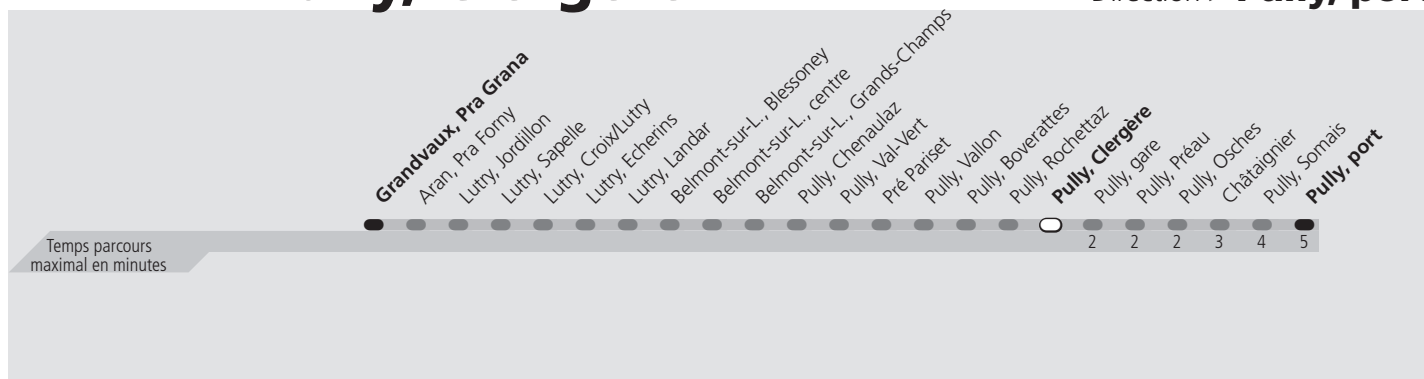

# ti 47 Pully, Clergère

Direction > **Pully, port**

	Lundi-Vendredi	Samedi	Dimanche & Fêtes	Vacances
<b>04h</b>				L'horaire lundi-vendredi est appliqué
<b>05h</b>	33 49	48	48	
<b>06h</b>	04 20 35 50	03 18 33 48	03 18 33 48	
<b>07h</b>	00 12 24 30 44 55	03 18 34 49	03 18 33 48	
<b>08h</b>	06 17 26 38 52	04 19 34 49	03 18 33 48	
<b>09h</b>	06 20 35 50	04 19 34 49	03 18 33 48	
<b>10h</b>	05 20 35 50	04 19 34 49	03 18 33 48	
<b>11h</b>	05 20 36 52	04 19 34 49	03 18 33 48	
<b>12h</b>	07 22 37 52	04 19 34 49	03 18 33 48	
<b>13h</b>	07 22 37 52	04 19 34 49	03 18 33 48	
<b>14h</b>	07 22 37 52	04 19 34 49	03 18 33 48	
<b>15h</b>	07 23 38 52	04 19 34 49	03 18 33 48	
<b>16h</b>	07 22 37 52	04 19 34 49	03 18 33 48	
<b>17h</b>	07 22 37 52	04 19 34 49	03 18 33 48	
<b>18h</b>	07 22 36 51	04 19 34 49	03 18 33 48	
<b>19h</b>	06 21 35 50	04 19 34 49	03 18 33 48	
<b>20h</b>	05 19 34 49	04 19 34 49	03 18 33 48	
<b>21h</b>	03 18 33 48	03 18 33 48	03 18 33 48	
<b>22h</b>	03 18 33 48	03 18 33 48	03 18 33 48	
<b>23h</b>	03 18 33 48	03 18 33 48	03 18 33 48	
<b>00h</b>	03 18 33	03 18 33	03 18 33	
<b>01h</b>				