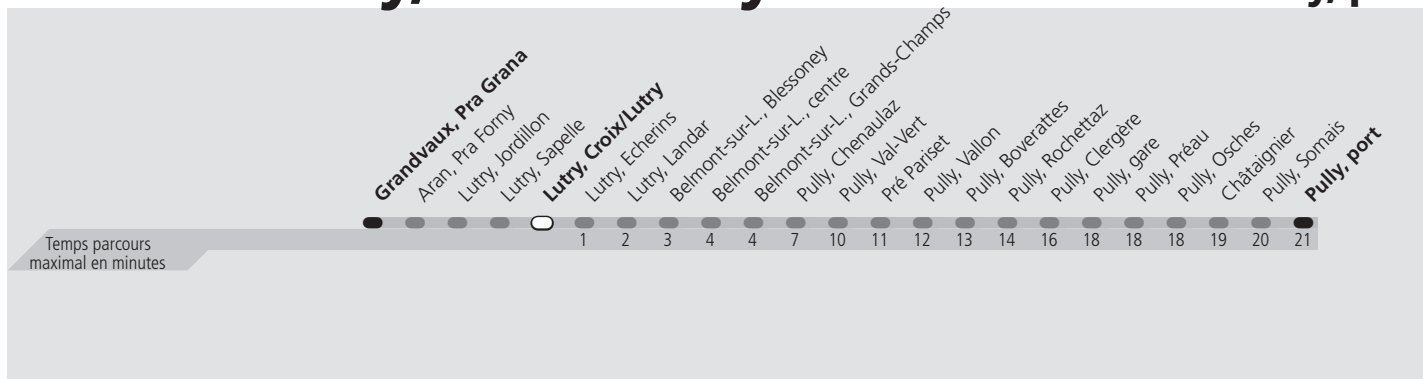

# ti 47 Lutry, Croix/Lutry

Direction > **Pully, port**

	Lundi-Vendredi	Samedi	Dimanche & Fêtes	Vacances
<b>04h</b>				L'horaire lundi-vendredi est appliqué
<b>05h</b>	36	36	36	
<b>06h</b>	06 36	06 36	06 36	
<b>07h</b>	08 39	06 36	06 36	
<b>08h</b>	10 37	06 36	06 36	
<b>09h</b>	06 36	06 36	06 36	
<b>10h</b>	06 36	06 36	06 36	
<b>11h</b>	06 38	06 36	06 36	
<b>12h</b>	08 38	06 36	06 36	
<b>13h</b>	08 38	06 36	06 36	
<b>14h</b>	08 38	06 36	06 36	
<b>15h</b>	08 37	06 36	06 36	
<b>16h</b>	07 37	06 36	06 36	
<b>17h</b>	07 37	06 36	06 36	
<b>18h</b>	07 37	06 36	06 36	
<b>19h</b>	07 36	06 36	06 36	
<b>20h</b>	06 36	06 36	06 36	
<b>21h</b>	06 36	06 36	06 36	
<b>22h</b>	06 36	06 36	06 36	
<b>23h</b>	06 36	06 36	06 36	
<b>00h</b>	06	06	06	
<b>01h</b>				