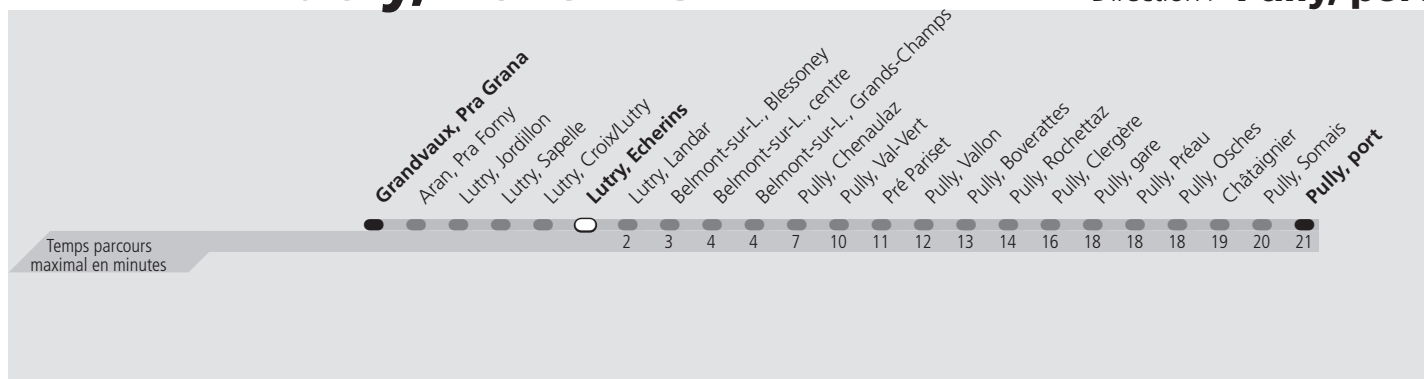

# ti 47 Lutry, Echerins

Direction > **Pully, port**

	Lundi-Vendredi	Samedi	Dimanche & Fêtes	Vacances
<b>04h</b>				L'horaire lundi-vendredi est appliqué
<b>05h</b>	36	36	36	
<b>06h</b>	06 36	06 36	06 36	
<b>07h</b>	08 39	06 36	06 36	
<b>08h</b>	10 37	06 36	06 36	
<b>09h</b>	06 36	06 36	06 36	
<b>10h</b>	06 36	06 36	06 36	
<b>11h</b>	06 38	06 36	06 36	
<b>12h</b>	08 38	06 36	06 36	
<b>13h</b>	08 38	06 36	06 36	
<b>14h</b>	08 38	06 36	06 36	
<b>15h</b>	08 37	06 36	06 36	
<b>16h</b>	07 37	06 36	06 36	
<b>17h</b>	07 37	06 36	06 36	
<b>18h</b>	07 37	06 36	06 36	
<b>19h</b>	07 36	06 36	06 36	
<b>20h</b>	06 36	06 36	06 36	
<b>21h</b>	06 36	06 36	06 36	
<b>22h</b>	06 36	06 36	06 36	
<b>23h</b>	06 36	06 36	06 36	
<b>00h</b>	06	06	06	
<b>01h</b>				