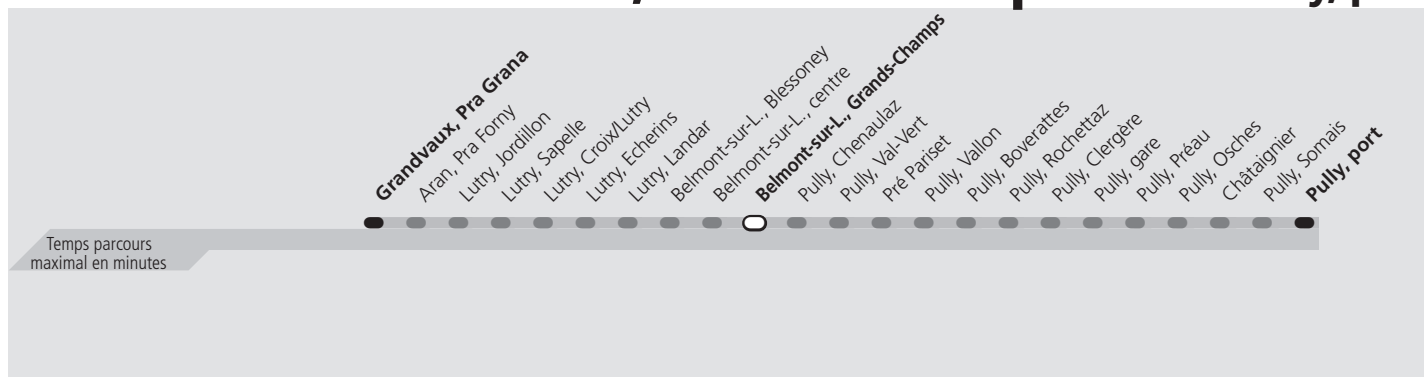

ti 47 Belmont-sur-L., Grands Champs

Direction > **Pully, port**

	Lundi-Vendredi	Samedi	Dimanche & Fêtes	Vacances
04h				L'horaire lundi-vendredi est appliqué
05h	25 40 55	40 55	40 55	
06h	10 25 40 50	10 25 40 55	10 25 40 55	
07h	01 12 18 32 43 54	10 25 40 55	10 25 40 55	
08h	05 14 27 41 55	10 25 40 55	10 25 40 55	
09h	10 25 40 55	10 25 40 55	10 25 40 55	
10h	10 25 40 55	10 25 40 55	10 25 40 55	
11h	10 26 42 57	10 25 40 55	10 25 40 55	
12h	12 27 42 57	10 25 40 55	10 25 40 55	
13h	12 27 42 57	10 25 40 55	10 25 40 55	
14h	12 27 42 57	10 25 40 55	10 25 40 55	
15h	12 27 41 56	10 25 40 55	10 25 40 55	
16h	11 26 41 56	10 25 40 55	10 25 40 55	
17h	11 26 41 56	10 25 40 55	10 25 40 55	
18h	11 26 41 56	10 25 40 55	10 25 40 55	
19h	11 25 40 55	10 25 40 55	10 25 40 55	
20h	10 25 40 55	10 25 40 55	10 25 40 55	
21h	10 25 40 55	10 25 40 55	10 25 40 55	
22h	10 25 40 55	10 25 40 55	10 25 40 55	
23h	10 25 40 55	10 25 40 55	10 25 40 55	
00h	10 25	10 25	10 25	
01h				