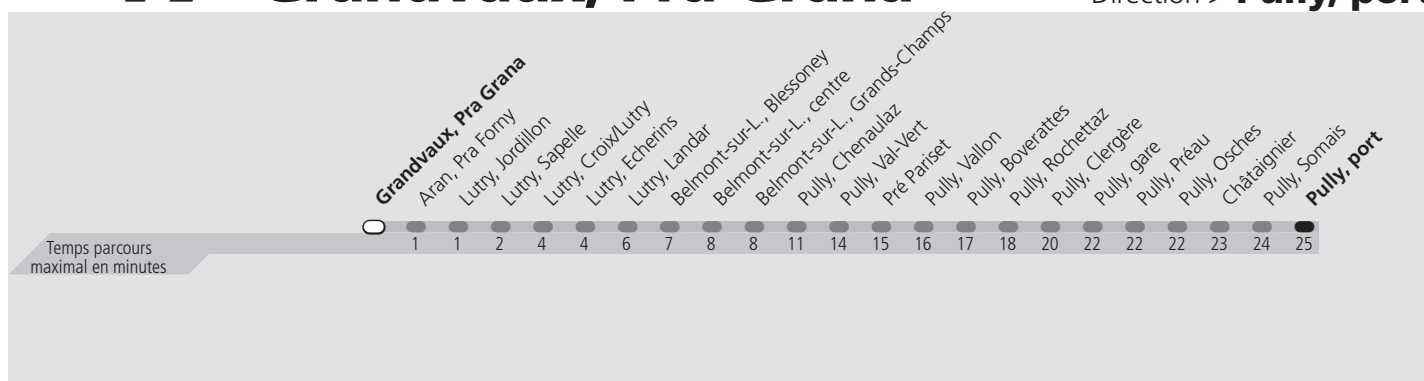

ti 47 Grandvaux, Pra Grana

Direction > **Pully, port**

| | Lundi-Vendredi | Samedi | Dimanche & Fêtes | Vacances |
|------------|----------------|--------|------------------|---------------------------------------|
| 04h | | | | L'horaire lundi-vendredi est appliqué |
| 05h | 32 | 32 | 32 | |
| 06h | 02 32 | 02 32 | 02 32 | |
| 07h | 04 35 | 02 32 | 02 32 | |
| 08h | 06 33 | 02 32 | 02 32 | |
| 09h | 02 32 | 02 32 | 02 32 | |
| 10h | 02 32 | 02 32 | 02 32 | |
| 11h | 02 34 | 02 32 | 02 32 | |
| 12h | 04 34 | 02 32 | 02 32 | |
| 13h | 04 34 | 02 32 | 02 32 | |
| 14h | 04 34 | 02 32 | 02 32 | |
| 15h | 04 33 | 02 32 | 02 32 | |
| 16h | 03 33 | 02 32 | 02 32 | |
| 17h | 03 33 | 02 32 | 02 32 | |
| 18h | 03 33 | 02 32 | 02 32 | |
| 19h | 03 32 | 02 32 | 02 32 | |
| 20h | 02 32 | 02 32 | 02 32 | |
| 21h | 02 32 | 02 32 | 02 32 | |
| 22h | 02 32 | 02 32 | 02 32 | |
| 23h | 02 32 | 02 32 | 02 32 | |
| 00h | 02 | 02 | 02 | |
| 01h | | | | |