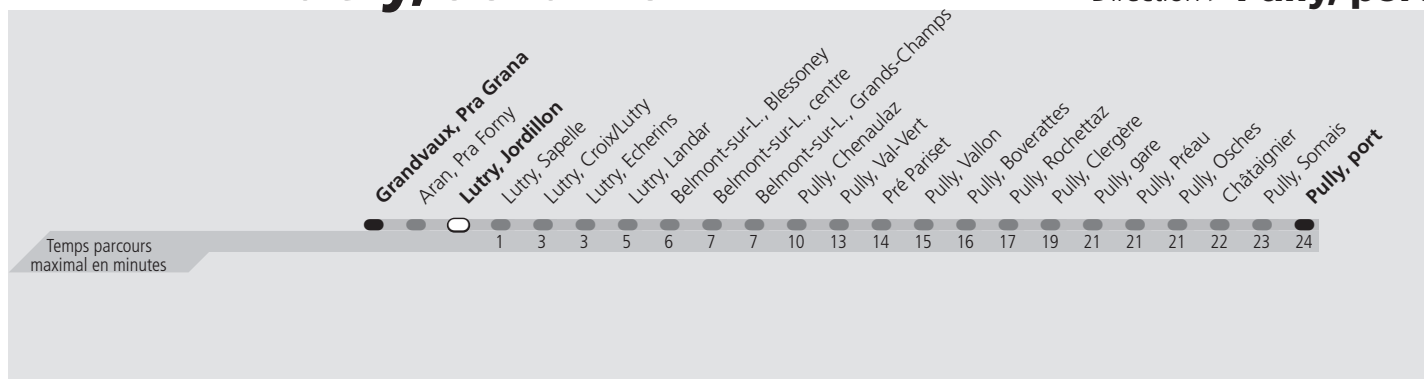

ti 47 Lutry, Jordillon

Direction > **Pully, port**

	Lundi-Vendredi	Samedi	Dimanche & Fêtes	Vacances
04h				L'horaire lundi-vendredi est appliqué
05h	33	33	33	
06h	03 33	03 33	03 33	
07h	05 36	03 33	03 33	
08h	07 34	03 33	03 33	
09h	03 33	03 33	03 33	
10h	03 33	03 33	03 33	
11h	03 35	03 33	03 33	
12h	05 35	03 33	03 33	
13h	05 35	03 33	03 33	
14h	05 35	03 33	03 33	
15h	05 34	03 33	03 33	
16h	04 34	03 33	03 33	
17h	04 34	03 33	03 33	
18h	04 34	03 33	03 33	
19h	04 33	03 33	03 33	
20h	03 33	03 33	03 33	
21h	03 33	03 33	03 33	
22h	03 33	03 33	03 33	
23h	03 33	03 33	03 33	
00h	03	03	03	
01h				