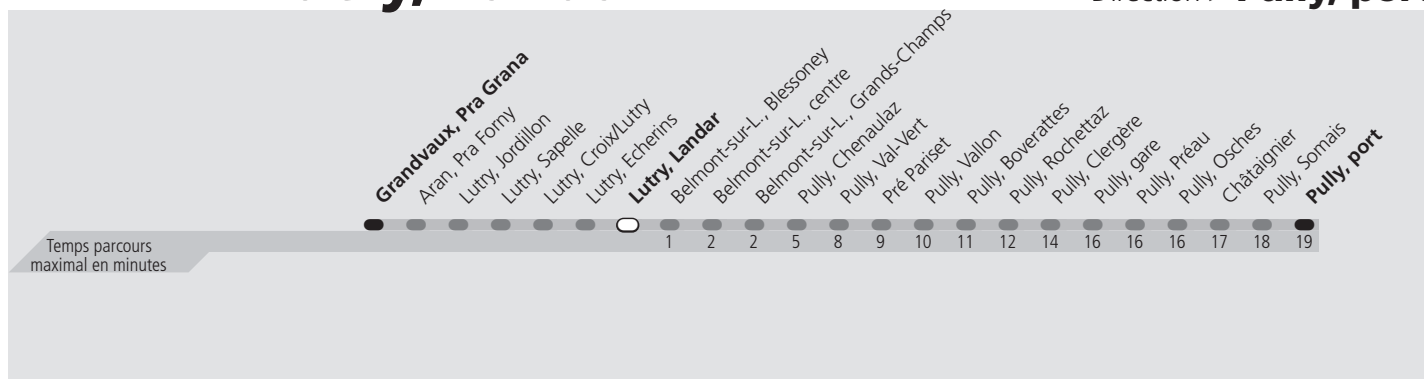

ti 47 Lutry, Landar

Direction > **Pully, port**

	Lundi-Vendredi	Samedi	Dimanche & Fêtes	Vacances
04h				L'horaire lundi-vendredi est appliqué
05h	23 38 53	38 53	38 53	
06h	08 23 38 48 59	08 23 38 53	08 23 38 53	
07h	10 16 30 41 52	08 23 38 53	08 23 38 53	
08h	03 12 25 39 53	08 23 38 53	08 23 38 53	
09h	08 23 38 53	08 23 38 53	08 23 38 53	
10h	08 23 38 53	08 23 38 53	08 23 38 53	
11h	08 24 40 55	08 23 38 53	08 23 38 53	
12h	10 25 40 55	08 23 38 53	08 23 38 53	
13h	10 25 40 55	08 23 38 53	08 23 38 53	
14h	10 25 40 55	08 23 38 53	08 23 38 53	
15h	10 25 39 54	08 23 38 53	08 23 38 53	
16h	09 24 39 54	08 23 38 53	08 23 38 53	
17h	09 24 39 54	08 23 38 53	08 23 38 53	
18h	09 24 39 54	08 23 38 53	08 23 38 53	
19h	09 23 38 53	08 23 38 53	08 23 38 53	
20h	08 23 38 53	08 23 38 53	08 23 38 53	
21h	08 23 38 53	08 23 38 53	08 23 38 53	
22h	08 23 38 53	08 23 38 53	08 23 38 53	
23h	08 23 38 53	08 23 38 53	08 23 38 53	
00h	08 23	08 23	08 23	
01h				