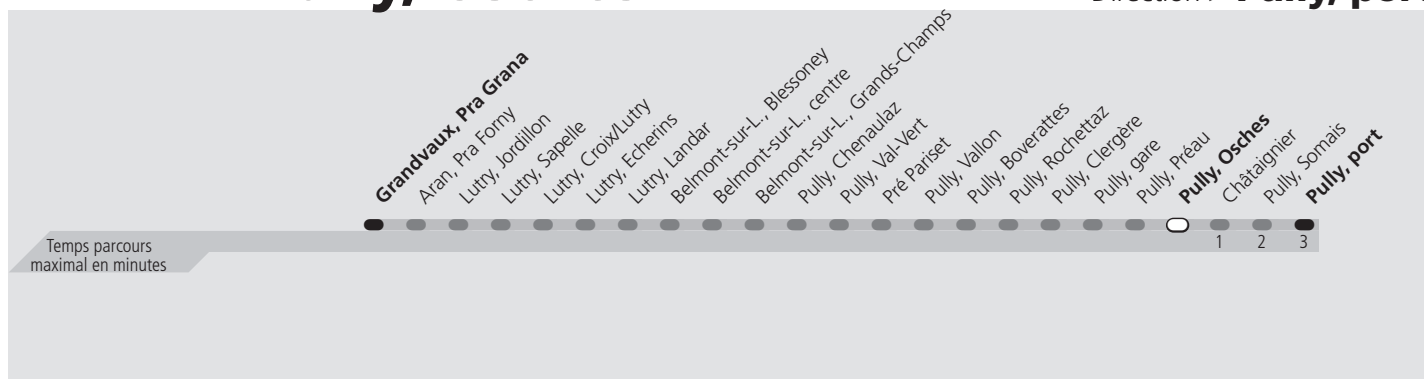

ti 47 Pully, Osches

Direction > **Pully, port**

	Lundi-Vendredi	Samedi	Dimanche & Fêtes	Vacances
04h				L'horaire lundi-vendredi est appliqué
05h	36 52	51	51	
06h	07 23 38 53	06 21 36 51	06 21 36 51	
07h	03 15 27 33 47 58	06 21 37 52	06 21 36 51	
08h	09 20 29 41 55	07 22 37 52	06 21 36 51	
09h	09 23 38 53	07 22 37 52	06 21 36 51	
10h	08 23 38 53	07 22 37 52	06 21 36 51	
11h	08 23 39 55	07 22 37 52	06 21 36 51	
12h	10 25 40 55	07 22 37 52	06 21 36 51	
13h	10 25 40 55	07 22 37 52	06 21 36 51	
14h	10 25 40 55	07 22 37 52	06 21 36 51	
15h	10 26 41 55	07 22 37 52	06 21 36 51	
16h	10 25 40 55	07 22 37 52	06 21 36 51	
17h	10 25 40 55	07 22 37 52	06 21 36 51	
18h	10 25 39 54	07 22 37 52	06 21 36 51	
19h	09 24 38 53	07 22 37 52	06 21 36 51	
20h	08 22 37 52	07 22 37 52	06 21 36 51	
21h	06 21 36 51	06 21 36 51	06 21 36 51	
22h	06 21 36 51	06 21 36 51	06 21 36 51	
23h	06 21 36 51	06 21 36 51	06 21 36 51	
00h	06 21 36	06 21 36	06 21 36	
01h				