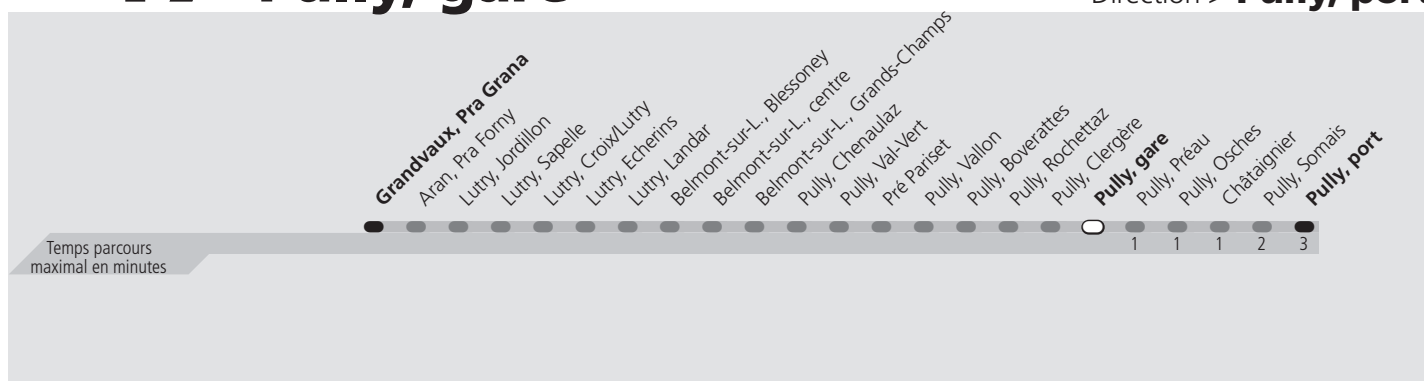

ti 47 Pully, gare

Direction > **Pully, port**

	Lundi-Vendredi	Samedi	Dimanche & Fêtes	Vacances
04h				L'horaire lundi-vendredi est appliqué
05h	35 51	50	50	
06h	06 22 37 52	05 20 35 50	05 20 35 50	
07h	02 14 26 32 46 57	05 20 36 51	05 20 35 50	
08h	08 19 28 40 54	06 21 36 51	05 20 35 50	
09h	08 22 37 52	06 21 36 51	05 20 35 50	
10h	07 22 37 52	06 21 36 51	05 20 35 50	
11h	07 22 38 54	06 21 36 51	05 20 35 50	
12h	09 24 39 54	06 21 36 51	05 20 35 50	
13h	09 24 39 54	06 21 36 51	05 20 35 50	
14h	09 24 39 54	06 21 36 51	05 20 35 50	
15h	09 25 40 54	06 21 36 51	05 20 35 50	
16h	09 24 39 54	06 21 36 51	05 20 35 50	
17h	09 24 39 54	06 21 36 51	05 20 35 50	
18h	09 24 38 53	06 21 36 51	05 20 35 50	
19h	08 23 37 52	06 21 36 51	05 20 35 50	
20h	07 21 36 51	06 21 36 51	05 20 35 50	
21h	05 20 35 50	05 20 35 50	05 20 35 50	
22h	05 20 35 50	05 20 35 50	05 20 35 50	
23h	05 20 35 50	05 20 35 50	05 20 35 50	
00h	05 20 35	05 20 35	05 20 35	
01h				