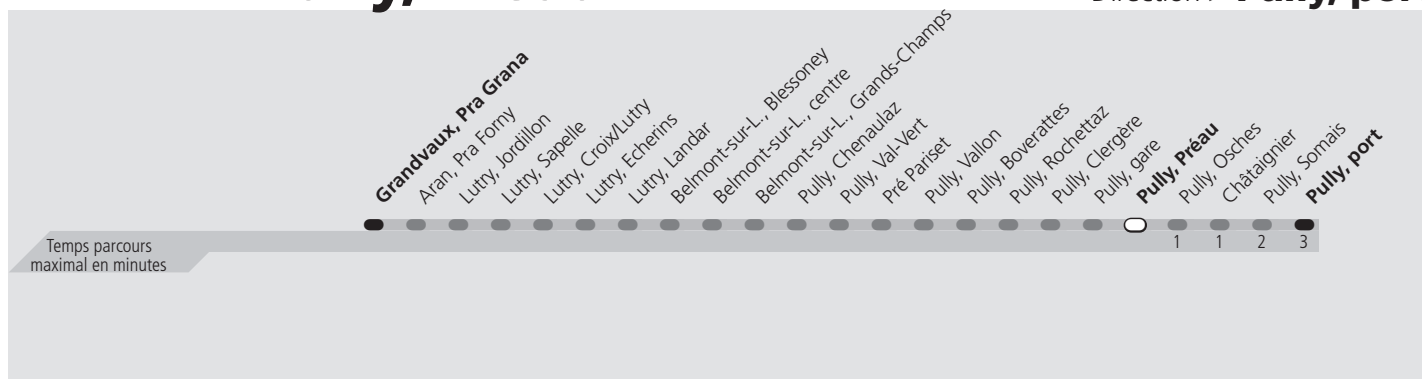

ti 47 Pully, Préau

Direction > **Pully, port**

	Lundi-Vendredi	Samedi	Dimanche & Fêtes	Vacances
04h				L'horaire lundi-vendredi est appliqué
05h	35 51	50	50	
06h	06 22 37 52	05 20 35 50	05 20 35 50	
07h	02 14 26 32 46 57	05 20 36 51	05 20 35 50	
08h	08 19 28 40 54	06 21 36 51	05 20 35 50	
09h	08 22 37 52	06 21 36 51	05 20 35 50	
10h	07 22 37 52	06 21 36 51	05 20 35 50	
11h	07 22 38 54	06 21 36 51	05 20 35 50	
12h	09 24 39 54	06 21 36 51	05 20 35 50	
13h	09 24 39 54	06 21 36 51	05 20 35 50	
14h	09 24 39 54	06 21 36 51	05 20 35 50	
15h	09 25 40 54	06 21 36 51	05 20 35 50	
16h	09 24 39 54	06 21 36 51	05 20 35 50	
17h	09 24 39 54	06 21 36 51	05 20 35 50	
18h	09 24 38 53	06 21 36 51	05 20 35 50	
19h	08 23 37 52	06 21 36 51	05 20 35 50	
20h	07 21 36 51	06 21 36 51	05 20 35 50	
21h	05 20 35 50	05 20 35 50	05 20 35 50	
22h	05 20 35 50	05 20 35 50	05 20 35 50	
23h	05 20 35 50	05 20 35 50	05 20 35 50	
00h	05 20 35	05 20 35	05 20 35	
01h				