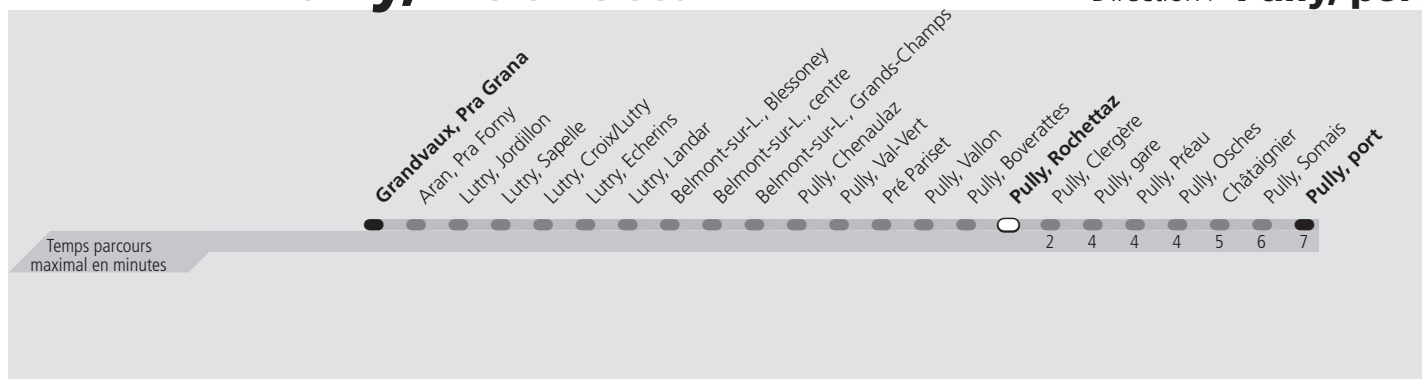

ti 47 Pully, Rochettaz

Direction > **Pully, port**

	Lundi-Vendredi	Samedi	Dimanche & Fêtes	Vacances
04h				L'horaire lundi-vendredi est appliqué
05h	32 47	47	47	
06h	02 18 33 48 58	02 17 32 47	02 17 32 47	
07h	10 22 28 42 53	02 17 32 47	02 17 32 47	
08h	04 15 24 36 50	02 17 32 47	02 17 32 47	
09h	04 18 33 48	02 17 32 47	02 17 32 47	
10h	03 18 33 48	02 17 32 47	02 17 32 47	
11h	03 18 34 50	02 17 32 47	02 17 32 47	
12h	05 20 35 50	02 17 32 47	02 17 32 47	
13h	05 20 35 50	02 17 32 47	02 17 32 47	
14h	05 20 35 50	02 17 32 47	02 17 32 47	
15h	05 21 36 50	02 17 32 47	02 17 32 47	
16h	05 20 35 50	02 17 32 47	02 17 32 47	
17h	05 20 35 50	02 17 32 47	02 17 32 47	
18h	05 20 34 49	02 17 32 47	02 17 32 47	
19h	04 19 33 48	02 17 32 47	02 17 32 47	
20h	03 17 32 47	02 17 32 47	02 17 32 47	
21h	02 17 32 47	02 17 32 47	02 17 32 47	
22h	02 17 32 47	02 17 32 47	02 17 32 47	
23h	02 17 32 47	02 17 32 47	02 17 32 47	
00h	02 17 32	02 17 32	02 17 32	
01h				