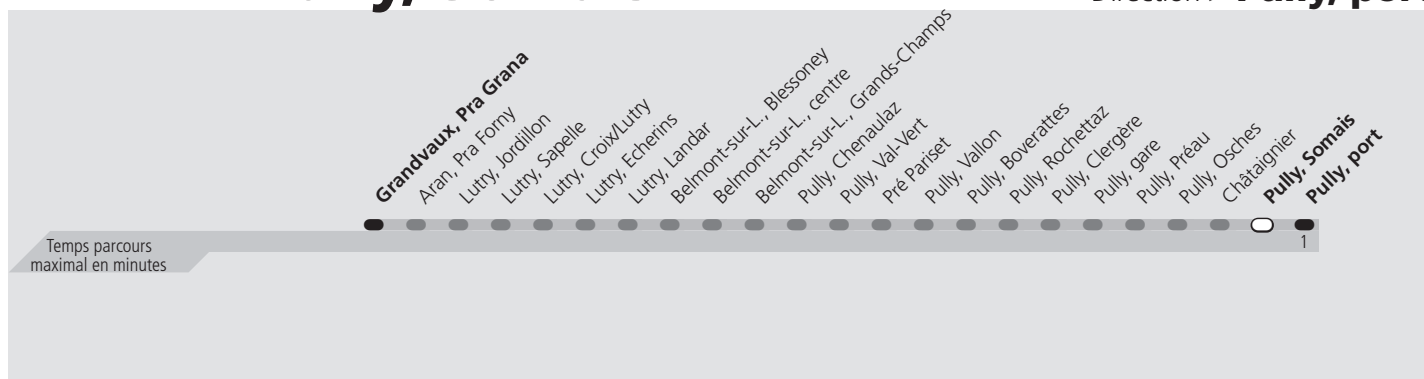

ti 47 Pully, Somais

Direction > **Pully, port**

	Lundi-Vendredi	Samedi	Dimanche & Fêtes	Vacances
04h				L'horaire lundi-vendredi est appliqué
05h	37 53	52	52	
06h	08 24 39 54	07 22 37 52	07 22 37 52	
07h	04 16 28 35 49	07 22 38 53	07 22 37 52	
08h	00 11 22 31 43 56	08 23 38 53	07 22 37 52	
09h	10 24 39 54	08 23 38 53	07 22 37 52	
10h	09 24 39 54	08 23 38 53	07 22 37 52	
11h	09 24 40 57	08 23 38 53	07 22 37 52	
12h	12 27 42 57	08 23 38 53	07 22 37 52	
13h	12 27 42 57	08 23 38 53	07 22 37 52	
14h	12 27 42 57	08 23 38 53	07 22 37 52	
15h	12 28 43 57	08 23 38 53	07 22 37 52	
16h	12 27 42 57	08 23 38 53	07 22 37 52	
17h	12 27 42 57	08 23 38 53	07 22 37 52	
18h	12 27 41 56	08 23 38 53	07 22 37 52	
19h	10 25 39 54	08 23 38 53	07 22 37 52	
20h	09 23 38 53	08 23 38 53	07 22 37 52	
21h	07 22 37 52	07 22 37 52	07 22 37 52	
22h	07 22 37 52	07 22 37 52	07 22 37 52	
23h	07 22 37 52	07 22 37 52	07 22 37 52	
00h	07 22 37	07 22 37	07 22 37	
01h				