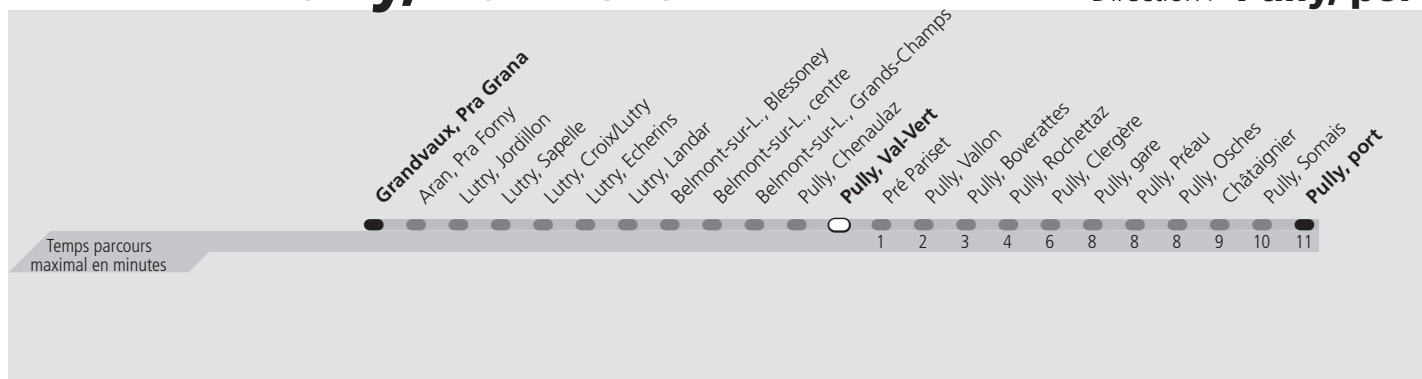

# ti 47 Pully, Val-Vert

Direction > **Pully, port**

	Lundi-Vendredi	Samedi	Dimanche & Fêtes	Vacances
<b>04h</b>				L'horaire lundi-vendredi est appliqué
<b>05h</b>	30 45	45	45	
<b>06h</b>	00 16 31 46 56	00 15 30 45	00 15 30 45	
<b>07h</b>	07 18 24 38 49	00 15 30 45	00 15 30 45	
<b>08h</b>	00 11 20 33 47	00 15 30 45	00 15 30 45	
<b>09h</b>	01 16 31 46	00 15 30 45	00 15 30 45	
<b>10h</b>	01 16 31 46	00 15 30 45	00 15 30 45	
<b>11h</b>	01 16 32 48	00 15 30 45	00 15 30 45	
<b>12h</b>	03 18 33 48	00 15 30 45	00 15 30 45	
<b>13h</b>	03 18 33 48	00 15 30 45	00 15 30 45	
<b>14h</b>	03 18 33 48	00 15 30 45	00 15 30 45	
<b>15h</b>	03 18 33 47	00 15 30 45	00 15 30 45	
<b>16h</b>	02 17 32 47	00 15 30 45	00 15 30 45	
<b>17h</b>	02 17 32 47	00 15 30 45	00 15 30 45	
<b>18h</b>	02 17 32 47	00 15 30 45	00 15 30 45	
<b>19h</b>	02 17 31 46	00 15 30 45	00 15 30 45	
<b>20h</b>	01 15 30 45	00 15 30 45	00 15 30 45	
<b>21h</b>	00 15 30 45	00 15 30 45	00 15 30 45	
<b>22h</b>	00 15 30 45	00 15 30 45	00 15 30 45	
<b>23h</b>	00 15 30 45	00 15 30 45	00 15 30 45	
<b>00h</b>	00 15 30	00 15 30	00 15 30	
<b>01h</b>				