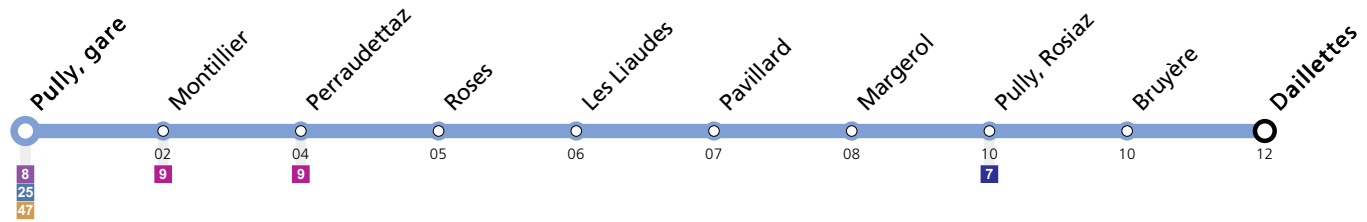

Dimanche et Fêtes

Pully, gare	05:34	05:49	06:04	06:19	06:34	06:49	07:04	07:19	07:34	07:49	08:04	08:19	08:34	08:49	09:04	09:19	09:34	09:49	10:04	10:19	10:34
Perraudettaz	05:36	05:51	06:06	06:21	06:36	06:51	07:06	07:21	07:36	07:51	08:06	08:21	08:36	08:51	09:06	09:21	09:36	09:51	10:06	10:21	10:36
Roses	05:37	05:52	06:07	06:22	06:37	06:52	07:07	07:22	07:37	07:52	08:07	08:22	08:37	08:52	09:07	09:22	09:37	09:52	10:07	10:22	10:37
Pully, Rosiaz	05:40	05:55	06:10	06:25	06:40	06:55	07:10	07:25	07:40	07:55	08:10	08:25	08:40	08:55	09:10	09:25	09:40	09:55	10:10	10:25	10:40
Daillettes	05:42	05:57	06:12	06:27	06:42	06:57	07:12	07:27	07:42	07:57	08:12	08:27	08:42	08:57	09:12	09:27	09:42	09:57	10:12	10:27	10:42
Pully, gare	10:49	11:04	11:19	11:34	11:49	12:04	12:19	12:34	12:49	13:04	13:19	13:34	13:49	14:04	14:19	14:34	14:49	15:04	15:19	15:34	15:49
Perraudettaz	10:51	11:06	11:21	11:36	11:51	12:06	12:21	12:36	12:51	13:06	13:21	13:36	13:51	14:06	14:21	14:36	14:51	15:06	15:21	15:36	15:51
Roses	10:52	11:07	11:22	11:37	11:52	12:07	12:22	12:37	12:52	13:07	13:22	13:37	13:52	14:07	14:22	14:37	14:52	15:07	15:22	15:37	15:52
Pully, Rosiaz	10:55	11:10	11:25	11:40	11:55	12:10	12:25	12:40	12:55	13:10	13:25	13:40	13:55	14:11	14:26	14:41	14:56	15:11	15:26	15:41	15:56
Daillettes	10:57	11:12	11:27	11:42	11:57	12:12	12:27	12:42	12:57	13:12	13:27	13:42	13:57	14:13	14:28	14:43	14:58	15:13	15:28	15:43	15:58
Pully, gare	16:04	16:19	16:34	16:49	17:04	17:19	17:34	17:49	18:04	18:19	18:34	18:49	19:04	19:19	19:34	19:49	20:04	20:19	20:34	20:49	21:04
Perraudettaz	16:06	16:21	16:36	16:51	17:06	17:21	17:36	17:51	18:06	18:21	18:36	18:51	19:06	19:21	19:36	19:51	20:06	20:21	20:36	20:51	21:06
Roses	16:07	16:22	16:37	16:52	17:07	17:22	17:37	17:52	18:07	18:22	18:37	18:52	19:07	19:22	19:37	19:52	20:07	20:22	20:37	20:52	21:07
Pully, Rosiaz	16:11	16:26	16:41	16:56	17:11	17:26	17:41	17:56	18:11	18:26	18:41	18:56	19:11	19:26	19:40	19:55	20:10	20:25	20:40	20:55	21:10
Daillettes	16:13	16:28	16:43	16:58	17:13	17:28	17:43	17:58	18:13	18:28	18:43	18:58	19:13	19:28	19:42	19:57	20:12	20:27	20:42	20:57	21:12
Pully, gare	21:19	21:34	21:49	22:04	22:19	22:34	22:49	23:04	23:19	23:34	23:49	00:04	00:19	00:34							
Perraudettaz	21:21	21:36	21:51	22:06	22:21	22:36	22:51	23:06	23:21	23:36	23:51	00:06	00:21	00:36							
Roses	21:22	21:37	21:52	22:07	22:22	22:37	22:52	23:07	23:22	23:37	23:52	00:07	00:22	00:37							
Pully, Rosiaz	21:25	21:40	21:55	22:10	22:25	22:40	22:55	23:10	23:25	23:40	23:55	00:10	00:25	00:40							
Daillettes	21:27	21:42	21:57	22:12	22:27	22:42	22:57	23:12	23:27	23:42	23:57	00:12	00:27	00:42							

Remarques:

▲ Passage prévu dans les minutes données

Fêtes: Noël, Nouvel An, 2 janvier, Vendredi Saint, Lundi de Pâques, Ascension, Lundi de Pentecôte, 1er août et Lundi du Jeûne fédéral

Vacances: 23.12.2023 au 07.01.2024, 10.02.2024 au 18.02.2024, 29.03.2024 au 14.04.2024, 09.05.2024 au 12.05.2024, 29.06.2024 au 18.08.2024, 12.10.2024 au 27.10.2024

Les horaires peuvent être modifiés selon les conditions de circulation.