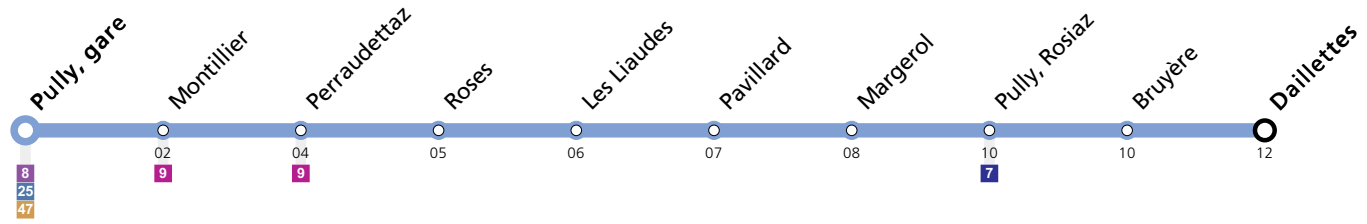

Vacances (Lundi-Vendredi)