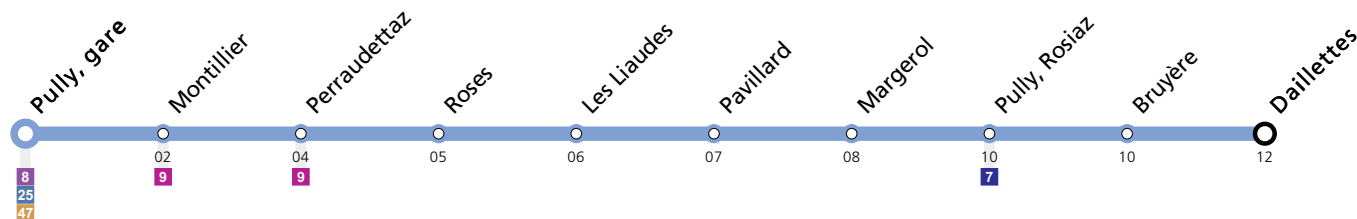

Samedi

Pully, gare	05:34	05:49	06:04	06:19	06:34	06:49	07:04	07:19	07:34	07:49	08:04	08:19	08:34	08:49	09:04	09:19	09:34	09:49	10:04	10:19	10:34
Perraudettaz	05:36	05:51	06:06	06:21	06:36	06:51	07:06	07:21	07:36	07:51	08:06	08:21	08:36	08:51	09:07	09:22	09:37	09:52	10:07	10:22	10:37
Roses	05:37	05:52	06:07	06:22	06:37	06:52	07:07	07:22	07:37	07:52	08:07	08:22	08:37	08:52	09:08	09:23	09:38	09:53	10:08	10:23	10:38
Pully, Rosiaz	05:40	05:55	06:10	06:25	06:40	06:55	07:10	07:25	07:40	07:55	08:10	08:25	08:40	08:55	09:11	09:26	09:42	09:57	10:12	10:27	10:42
Daillettes	05:42	05:57	06:12	06:27	06:42	06:57	07:12	07:27	07:42	07:57	08:12	08:27	08:42	08:57	09:13	09:28	09:44	09:59	10:14	10:29	10:44
Pully, gare	10:49	11:04	11:19	11:34	11:49	12:04	12:19	12:34	12:49	13:04	13:19	13:34	13:49	14:04	14:19	14:34	14:49	15:04	15:19	15:34	15:49
Perraudettaz	10:52	11:07	11:22	11:37	11:52	12:07	12:22	12:37	12:52	13:07	13:22	13:37	13:52	14:07	14:22	14:37	14:52	15:07	15:22	15:37	15:52
Roses	10:53	11:08	11:23	11:38	11:53	12:08	12:23	12:38	12:53	13:08	13:23	13:38	13:53	14:08	14:23	14:38	14:53	15:08	15:23	15:38	15:53
Pully, Rosiaz	10:57	11:12	11:27	11:42	11:57	12:12	12:27	12:42	12:57	13:12	13:27	13:42	13:57	14:12	14:27	14:42	14:57	15:12	15:27	15:42	15:57
Daillettes	10:59	11:14	11:29	11:44	11:59	12:14	12:29	12:44	12:59	13:14	13:29	13:44	13:59	14:14	14:29	14:44	14:59	15:14	15:29	15:44	15:59
Pully, gare	16:04	16:19	16:34	16:49	17:04	17:19	17:34	17:49	18:04	18:19	18:34	18:49	19:04	19:19	19:34	19:49	20:04	20:19	20:34	20:49	21:04
Perraudettaz	16:07	16:22	16:37	16:52	17:07	17:22	17:37	17:52	18:07	18:22	18:37	18:52	19:07	19:22	19:37	19:52	20:06	20:21	20:36	20:51	21:06
Roses	16:08	16:23	16:38	16:53	17:08	17:23	17:38	17:53	18:08	18:23	18:38	18:53	19:08	19:23	19:38	19:53	20:07	20:22	20:37	20:52	21:07
Pully, Rosiaz	16:12	16:27	16:42	16:57	17:12	17:27	17:42	17:57	18:12	18:27	18:42	18:57	19:12	19:27	19:41	19:56	20:10	20:25	20:40	20:55	21:10
Daillettes	16:14	16:29	16:44	16:59	17:14	17:29	17:44	17:59	18:14	18:29	18:44	18:59	19:14	19:29	19:43	19:58	20:12	20:27	20:42	20:57	21:12
Pully, gare	21:19	21:34	21:49	22:04	22:19	22:34	22:49	23:04	23:19	23:34	23:49	00:04	00:19	00:34							
Perraudettaz	21:21	21:36	21:51	22:06	22:21	22:36	22:51	23:06	23:21	23:36	23:51	00:06	00:21	00:36							
Roses	21:22	21:37	21:52	22:07	22:22	22:37	22:52	23:07	23:22	23:37	23:52	00:07	00:22	00:37							
Pully, Rosiaz	21:25	21:40	21:55	22:10	22:25	22:40	22:55	23:10	23:25	23:40	23:55	00:10	00:25	00:40							
Daillettes	21:27	21:42	21:57	22:12	22:27	22:42	22:57	23:12	23:27	23:42	23:57	00:12	00:27	00:42							

Remarques:

▲ Passage prévu dans les minutes données

Fêtes: Noël, Nouvel An, 2 janvier, Vendredi Saint, Lundi de Pâques, Ascension, Lundi de Pentecôte, 1er août et Lundi du Jeûne fédéral

Vacances: 23.12.2023 au 07.01.2024, 10.02.2024 au 18.02.2024, 29.03.2024 au 14.04.2024, 09.05.2024 au 12.05.2024, 29.06.2024 au 18.08.2024, 12.10.2024 au 27.10.2024

Les horaires peuvent être modifiés selon les conditions de circulation.