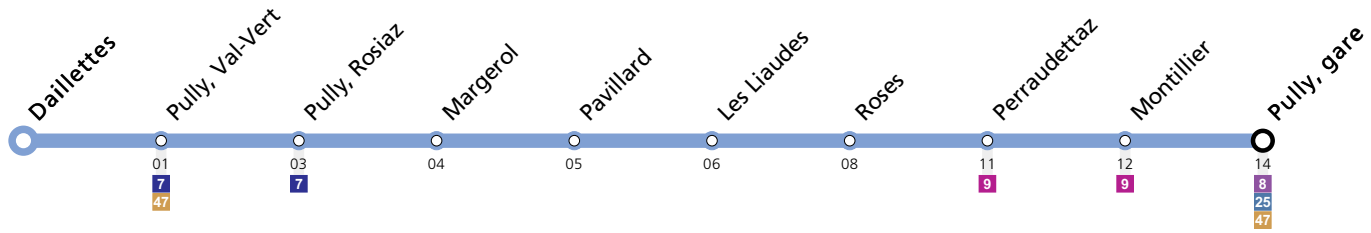

Vacances (Lundi-Vendredi)