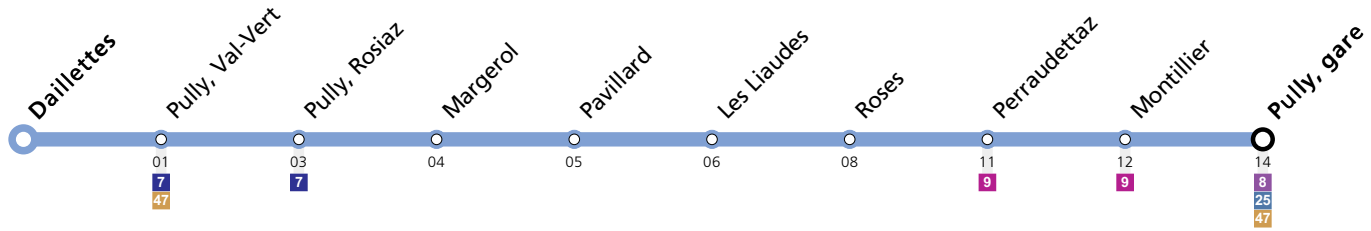

Dimanche et Fêtes