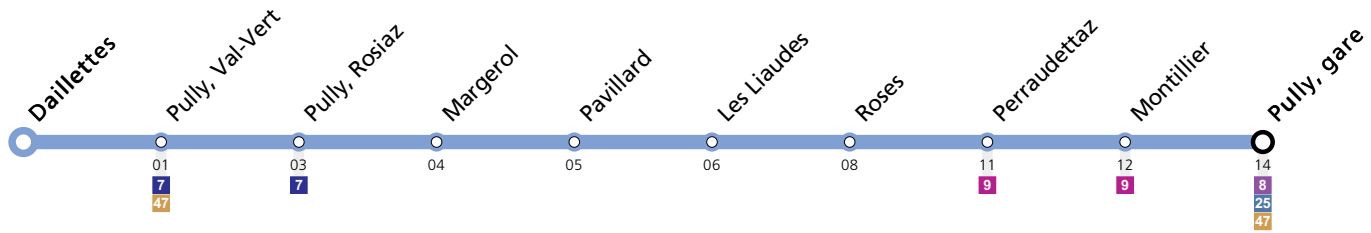

Samedi