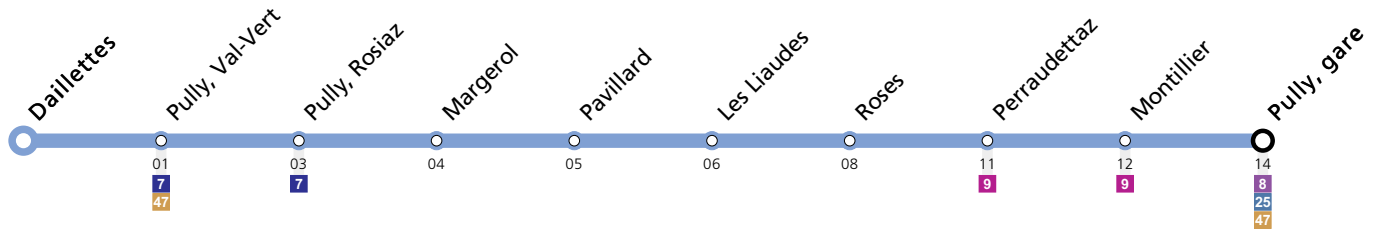

Lundi-Vendredi

Daillettes	23:57	00:12	00:27
Pully, Val-Vert	23:58	00:13	00:28
Pully, Rosiaz	23:59	00:14	00:29
Roses	00:02	00:17	00:32
Perraudettaz	00:03	00:18	00:33
Pully, gare	00:04	00:19	00:34

Remarques:

▲ Passage prévu dans les minutes données

Fêtes: Noël, Nouvel An, 2 janvier, Vendredi Saint, Lundi de Pâques, Ascension, Lundi de Pentecôte, 1er août et Lundi du Jeûne fédéral

Vacances: 23.12.2023 au 07.01.2024, 10.02.2024 au 18.02.2024, 29.03.2024 au 14.04.2024, 09.05.2024 au 12.05.2024, 29.06.2024 au 18.08.2024, 12.10.2024 au 27.10.2024

Les horaires peuvent être modifiés selon les conditions de circulation.