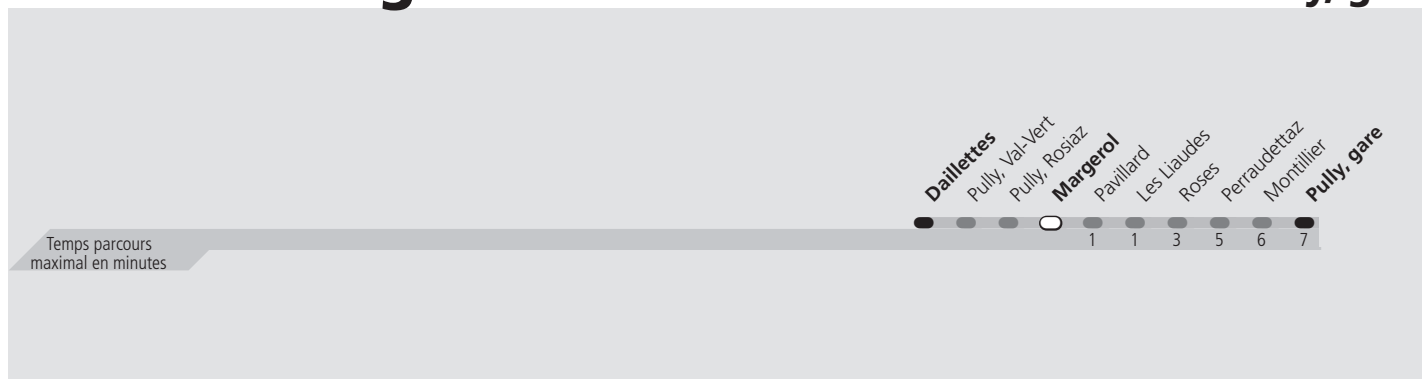

ti 48 Margerol

Direction > **Pully, gare**

	Lundi-Vendredi	Samedi	Dimanche & Fêtes	Vacances	Lundi-Vendredi
04h					
05h	24 39 54	24 39 54	24 39 54	24 39 54	24 39 54
06h	09 19 29 39 49 58	09 24 39 54	09 24 39 54	09 19 29 39 49 58	09 19 29 39 49 58
07h	08 15 16 26 36 41 46 56	09 24 39 54	09 24 39 54	08 17 27 37 47 57	08 17 27 37 47 57
08h	06 07 16 26 36 47 58	08 23 38 53	09 24 39 54	07 17 27 37 48 58	07 17 27 37 48 58
09h	09 19 29 39 49 59	08 23 38 53	09 24 39 54	09 19 29 39 49 59	09 19 29 39 49 59
10h	09 19 29 39 49 59	08 23 38 53	09 24 39 54	09 19 29 39 49 59	09 19 29 39 49 59
11h	09 19 29 39 49 58 59	08 23 38 53	09 24 39 54	09 19 29 39 49 59	09 19 29 39 49 59
12h	09 19 29 39 49 59	08 23 38 53	09 24 39 54	09 19 29 39 49 59	09 19 29 39 49 59
13h	09 19 29 39 49 59	08 23 38 53	09 24 39 54	09 19 29 39 49 59	09 19 29 39 49 59
14h	09 19 29 39 49 59	08 23 38 53	09 24 39 54	09 19 29 39 49 59	09 19 29 39 49 59
15h	09 18 28 38 48 58	08 23 38 53	09 24 39 54	09 18 28 38 48 58	09 18 28 38 48 58
16h	08 18 28 38 48 58	08 23 38 53	09 24 39 54	08 18 28 38 48 58	08 18 28 38 48 58
17h	08 18 28 38 48 58	08 23 38 53	09 24 39 54	08 18 28 38 48 58	08 18 28 38 48 58
18h	08 18 28 38 48 59	08 23 38 53	09 24 39 54	08 18 28 38 48 59	08 18 28 38 48 59
19h	09 24 39 54	09 24 39 54	09 24 39 54	09 24 39 54	09 24 39 54
20h	09 24 39 54	09 24 39 54	09 24 39 54	09 24 39 54	09 24 39 54
21h	09 24 39 54	09 24 39 54	09 24 39 54	09 24 39 54	09 24 39 54
22h	09 24 39 54	09 24 39 54	09 24 39 54	09 24 39 54	09 24 39 54
23h	09 24 39 54	09 24 39 54	09 24 39 54	09 24 39 54	09 24 39 54
00h	09 24	09 24	09 24	09 24	09 24
01h					

Fêtes: Ascension, Lundi de Pentecôte, 1er août et Lundi du Jeûne fédéral
Vacances: 19.05.2023, 03.07.2023 au 18.08.2023, 16.10.2023 au 27.10.2023

Les horaires peuvent être modifiés selon les conditions de circulation.