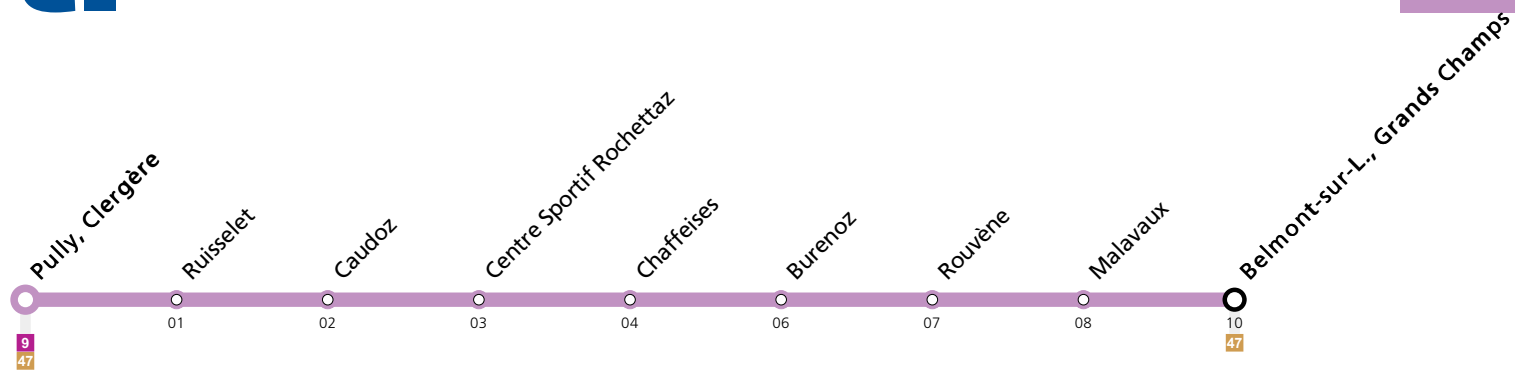

Samedi

Pully, Clergère	05:58	06:28	06:58	07:28	07:58	08:28	08:58	09:28	09:58	10:28	10:57	11:27	11:52	12:14	12:39	13:09	13:39	14:09	14:39	15:09	15:39
Centre Sportif Rochettaz	06:00	06:30	07:00	07:30	08:00	08:30	09:00	09:30	10:00	10:30	11:00	11:30	11:55	12:17	12:42	13:12	13:42	14:12	14:42	15:12	15:42
Burennoz	06:03	06:33	07:03	07:33	08:03	08:33	09:03	09:33	10:03	10:33	11:03	11:33	11:58	12:20	12:45	13:15	13:45	14:15	14:45	15:15	15:45
Belmont-sur-L., Grands Champs	06:06	06:36	07:06	07:37	08:07	08:37	09:07	09:37	10:07	10:37	11:07	11:37	12:02	12:24	12:49	13:19	13:49	14:19	14:49	15:19	15:49
Pully, Clergère	16:09	16:39	17:09	17:39	18:09	18:39	19:09	19:39	20:09	20:39	21:09	21:39	22:09	22:39	23:09	23:39	00:09				
Centre Sportif Rochettaz	16:12	16:42	17:12	17:42	18:12	18:42	19:12	19:42	20:12	20:41	21:11	21:41	22:11	22:41	23:11	23:41	00:11				
Burennoz	16:15	16:45	17:15	17:45	18:15	18:45	19:15	19:45	20:15	20:44	21:14	21:44	22:14	22:44	23:14	23:44	00:14				
Belmont-sur-L., Grands Champs	16:19	16:49	17:19	17:49	18:19	18:49	19:19	19:49	20:19	20:48	21:18	21:48	22:17	22:47	23:17	23:47	00:17				

Remarques:

▲ Passage prévu dans les minutes données

Fêtes: Noël, Nouvel An, 2 janvier, Vendredi Saint, Lundi de Pâques, Ascension, Lundi de Pentecôte, 1er août et Lundi du Jeûne fédéral

Vacances: 23.12.2023 au 07.01.2024, 10.02.2024 au 18.02.2024, 29.03.2024 au 14.04.2024, 09.05.2024 au 12.05.2024, 29.06.2024 au 18.08.2024, 12.10.2024 au 27.10.2024

Les horaires peuvent être modifiés selon les conditions de circulation.