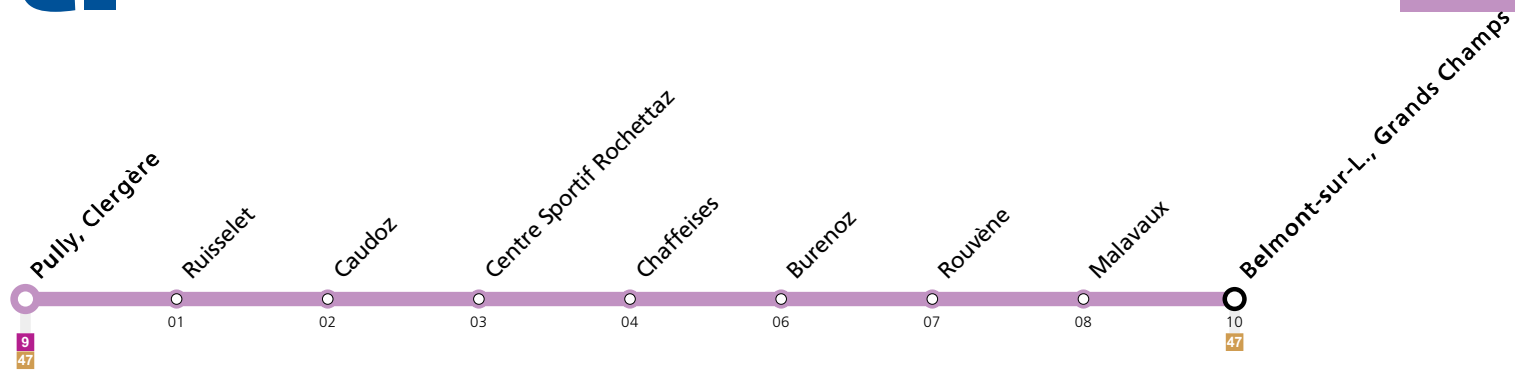

Dimanche et Fêtes

Pully, Clergère	05:58	06:28	06:58	07:28	07:58	08:28	08:58	09:28	09:58	10:29	10:59	11:29	11:54	12:15	12:40	13:10	13:40	14:10	14:40	15:10	15:40
Centre Sportif Rochettaz	06:00	06:30	07:00	07:30	08:00	08:30	09:00	09:30	10:00	10:31	11:01	11:31	11:56	12:18	12:43	13:13	13:43	14:13	14:43	15:13	15:43
Burenos	06:03	06:33	07:03	07:33	08:03	08:33	09:03	09:33	10:03	10:34	11:04	11:34	11:59	12:21	12:46	13:16	13:46	14:16	14:46	15:16	15:46
Belmont-sur-L., Grands Champs	06:06	06:36	07:07	07:37	08:07	08:37	09:07	09:37	10:07	10:38	11:08	11:38	12:03	12:25	12:50	13:20	13:50	14:20	14:50	15:20	15:50
Pully, Clergère	16:10	16:40	17:10	17:40	18:09	18:39	19:09	19:39	20:09	20:39	21:09	21:39	22:09	22:39	23:09	23:39	00:09				
Centre Sportif Rochettaz	16:13	16:43	17:13	17:43	18:12	18:42	19:12	19:42	20:12	20:41	21:11	21:41	22:11	22:41	23:11	23:41	00:11				
Burenos	16:16	16:46	17:16	17:46	18:15	18:45	19:15	19:45	20:15	20:44	21:14	21:44	22:14	22:44	23:14	23:44	00:14				
Belmont-sur-L., Grands Champs	16:20	16:50	17:20	17:50	18:19	18:49	19:19	19:49	20:19	20:48	21:18	21:48	22:17	22:47	23:17	23:47	00:17				

Remarques:

▲ Passage prévu dans les minutes données

Fêtes: Noël, Nouvel An, 2 janvier, Vendredi Saint, Lundi de Pâques, Ascension, Lundi de Pentecôte, 1er août et Lundi du Jeûne fédéral

Vacances: 23.12.2023 au 07.01.2024, 10.02.2024 au 18.02.2024, 29.03.2024 au 14.04.2024, 09.05.2024 au 12.05.2024, 29.06.2024 au 18.08.2024, 12.10.2024 au 27.10.2024

Les horaires peuvent être modifiés selon les conditions de circulation.