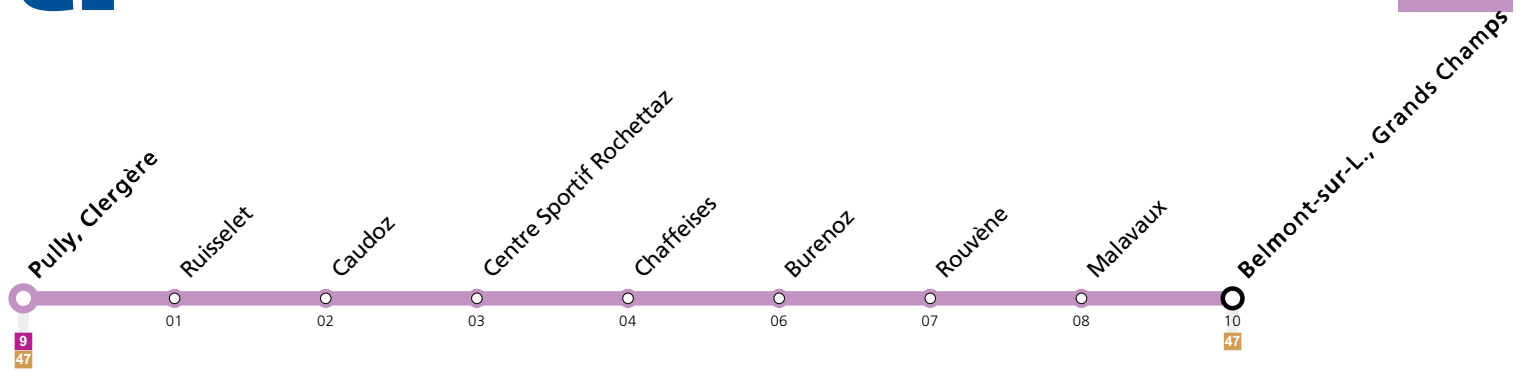

Vacances (Lundi-Vendredi)

Pully, Clergère	05:59	06:28	06:55	07:10	07:25	07:40	07:55	08:10	08:26	08:42	08:57	09:13	09:28	09:58	10:28	10:58	11:27	11:54	12:09	12:24	12:39
Centre Sportif Rochettaz	06:01	06:30	06:58	07:13	07:28	07:43	07:58	08:13	08:29	08:45	09:00	09:16	09:31	10:01	10:31	11:01	11:30	11:57	12:12	12:27	12:42
Burenos	06:04	06:33	07:01	07:16	07:31	07:46	08:01	08:16	08:32	08:48	09:03	09:19	09:34	10:04	10:34	11:04	11:33	12:00	12:15	12:30	12:45
Belmont-sur-L., Grands Champs	06:07	06:36	07:05	07:20	07:35	07:50	08:05	08:20	08:36	08:52	09:07	09:23	09:38	10:08	10:38	11:08	11:37	12:04	12:19	12:34	12:49
Pully, Clergère	12:54	13:09	13:24	13:39	13:54	14:09	14:24	14:39	14:54	15:09	15:24	15:39	15:54	16:09	16:24	16:39	16:54	17:09	17:24	17:39	17:54
Centre Sportif Rochettaz	12:57	13:12	13:27	13:42	13:57	14:12	14:27	14:42	14:57	15:12	15:27	15:42	15:57	16:12	16:27	16:42	16:57	17:12	17:27	17:42	17:57
Burenos	13:00	13:15	13:30	13:45	14:00	14:15	14:30	14:45	15:00	15:15	15:30	15:45	16:00	16:15	16:30	16:45	17:00	17:15	17:30	17:45	18:00
Belmont-sur-L., Grands Champs	13:04	13:19	13:34	13:49	14:04	14:19	14:34	14:49	15:04	15:19	15:34	15:49	16:04	16:19	16:34	16:49	17:04	17:19	17:34	17:49	18:04
Pully, Clergère	18:09	18:24	18:39	18:54	19:09	19:39	20:09	20:39	21:09	21:39	22:09	22:39	23:09	23:39	00:09						
Centre Sportif Rochettaz	18:12	18:27	18:42	18:57	19:12	19:42	20:12	20:41	21:11	21:41	22:11	22:41	23:11	23:41	00:11						
Burenos	18:15	18:30	18:45	19:00	19:15	19:45	20:15	20:44	21:14	21:44	22:14	22:44	23:14	23:44	00:14						
Belmont-sur-L., Grands Champs	18:19	18:34	18:49	19:04	19:19	19:49	20:19	20:48	21:18	21:48	22:17	22:47	23:17	23:47	00:17						

Remarques:

▲ Passage prévu dans les minutes données

Fêtes: Noël, Nouvel An, 2 janvier, Vendredi Saint, Lundi de Pâques, Ascension, Lundi de Pentecôte, 1er août et Lundi du Jeûne fédéral

Vacances: 23.12.2023 au 07.01.2024, 10.02.2024 au 18.02.2024, 29.03.2024 au 14.04.2024, 09.05.2024 au 12.05.2024, 29.06.2024 au 18.08.2024, 12.10.2024 au 27.10.2024

Les horaires peuvent être modifiés selon les conditions de circulation.