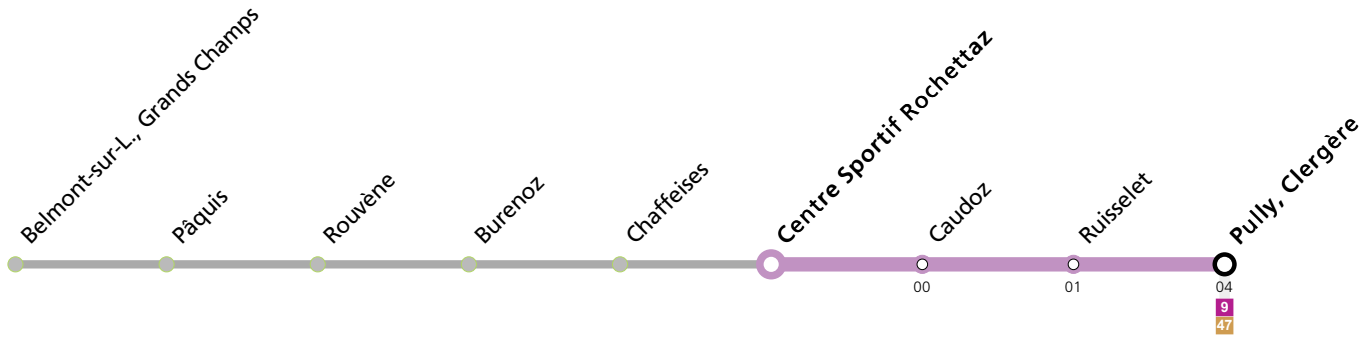

# Centre Sportif Rochettaz

<b>Lundi-Vendredi</b>	<b>Samedi</b>	<b>Dimanche et Fêtes</b>	<b>Vacances (Lundi-Vendredi)</b>
05	44	44	44
06	14 44 59	14 44	14 44 59
07	13 27 28 43 58	14 44	13 28 43 58
08	13 28 44 59	14 44	13 28 44 59
09	14 44	14 44	14 44
10	14 44	14 44	14 44
11	14 43	14 44	14 43
12	11 26 41 56	09 31 56	11 26 41 56
13	11 26 41 56	26 56	11 26 41 56
14	11 26 41 56	26 56	11 26 41 56
15	11 26 41 56	26 56	11 26 41 56
16	11 26 41 56	26 56	11 26 41 56
17	11 26 41 56	26 56	11 26 41 56
18	11 26 41 56	26 56	11 26 41 56
19	26 56	26 56	26 56
20	26 55	26 55	26 55
21	25 55	25 55	25 55
22	24 54	24 54	24 54
23	24 54	24 54	24 54

**Vacances:** 23.12.2023 au 07.01.2024, 10.02.2024 au 18.02.2024, 29.03.2024 au 14.04.2024, 09.05.2024 au 12.05.2024, 29.06.2024 au 18.08.2024, 12.10.2024 au 27.10.2024

Les horaires peuvent être modifiés selon les conditions de circulation.