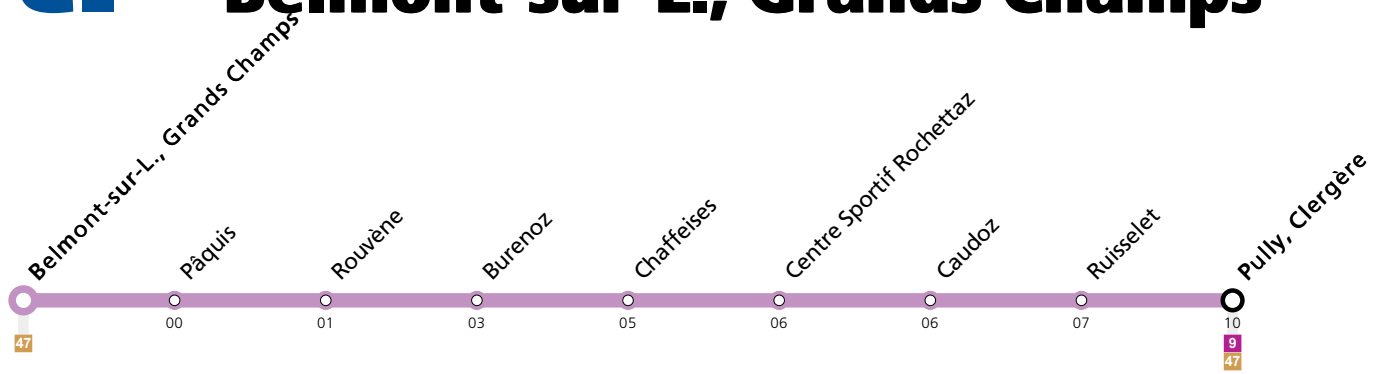

# Belmont-sur-L., Grands Champs

	Lundi-Vendredi	Samedi	Dimanche et Fêtes	Vacances (Lundi-Vendredi)
05	39	39	39	39
06	09 38 53	09 39	09 39	09 38 53
07	07 21 22 37 52	09 39	09 39	07 22 37 52
08	07 22 38 54	09 39	09 39	07 22 38 54
09	09 39	09 39	09 39	09 39
10	09 39	09 39	09 39	09 39
11	09 38	09 39	09 39	09 38
12	06 21 36 51	04 26 51	04 26 51	06 21 36 51
13	06 21 36 51	21 51	21 51	06 21 36 51
14	06 21 36 51	21 51	21 51	06 21 36 51
15	06 21 36 51	21 51	21 51	06 21 36 51
16	06 21 36 51	21 51	21 51	06 21 36 51
17	06 21 36 51	21 51	21 51	06 21 36 51
18	06 21 36 51	21 51	21 51	06 21 36 51
19	21 51	21 51	21 51	21 51
20	21 50	21 50	21 50	21 50
21	20 50	20 50	20 50	20 50
22	19 49	19 49	19 49	19 49
23	19 49	19 49	19 49	19 49

**Vacances:** 23.12.2023 au 07.01.2024, 10.02.2024 au 18.02.2024, 29.03.2024 au 14.04.2024, 09.05.2024 au 12.05.2024, 29.06.2024 au 18.08.2024, 12.10.2024 au 27.10.2024

Les horaires peuvent être modifiés selon les conditions de circulation.