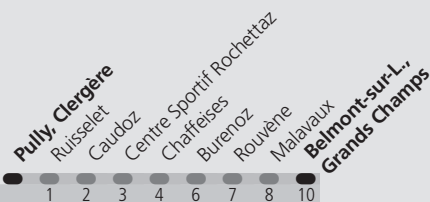

Temps parcours maximal en minutes

Samedi

Pully, Clergère Direction > **Belmont-sur-L., Grands Champs**

Pully, Clergère	05 54	06 24	06 54	07 24	07 54	08 24	08 54	09 24	09 54	10 24	10 54	11 19	11 43	12 13	12 43	13 13	13 43	14 13	14 43	15 13	15 43	16 13
Centre Sportif Rochettaz	05 57	06 27	06 57	07 27	07 57	08 27	08 57	09 27	09 57	10 27	10 57	11 22	11 46	12 16	12 46	13 16	13 46	14 16	14 46	15 16	15 46	16 16
Burenos	06 00	06 30	07 00	07 30	08 00	08 30	09 00	09 30	10 00	10 30	11 00	11 25	11 49	12 19	12 49	13 19	13 49	14 19	14 49	15 19	15 49	16 19
Belmont-sur-L., Grands Champs	06 04	06 34	07 04	07 34	08 04	08 34	09 04	09 34	10 04	10 34	11 04	11 29	11 53	12 23	12 53	13 23	13 53	14 23	14 53	15 23	15 53	16 23
Pully, Clergère	16 43	17 13	17 43	18 13	18 43	19 13	19 43	20 13	20 43	21 13	21 43	22 13	22 43	23 13	23 43	00 13						
Centre Sportif Rochettaz	16 46	17 16	17 46	18 16	18 46	19 16	19 46	20 16	20 46	21 16	21 46	22 16	22 46	23 16	23 46	00 16						
Burenos	16 49	17 19	17 49	18 19	18 49	19 19	19 49	20 19	20 49	21 19	21 49	22 19	22 49	23 19	23 49	00 19						
Belmont-sur-L., Grands Champs	16 53	17 23	17 53	18 23	18 53	19 23	19 53	20 23	20 53	21 23	21 53	22 23	22 53	23 23	23 53	00 23						

Fêtes: Noël, Nouvel An, 2 janvier, Vendredi Saint, Lundi de Pâques, Ascension, Lundi de Pentecôte, 1er août et Lundi du Jeûne fédéral

Vacances: 26.12.2022 au 06.01.2023, 13.02.2023 au 17.02.2023, 11.04.2023 au 21.04.2023, 19.05.2023, 03.07.2023 au 18.08.2023, 16.10.2023 au 27.10.2023

Les horaires peuvent être modifiés selon les conditions de circulation.