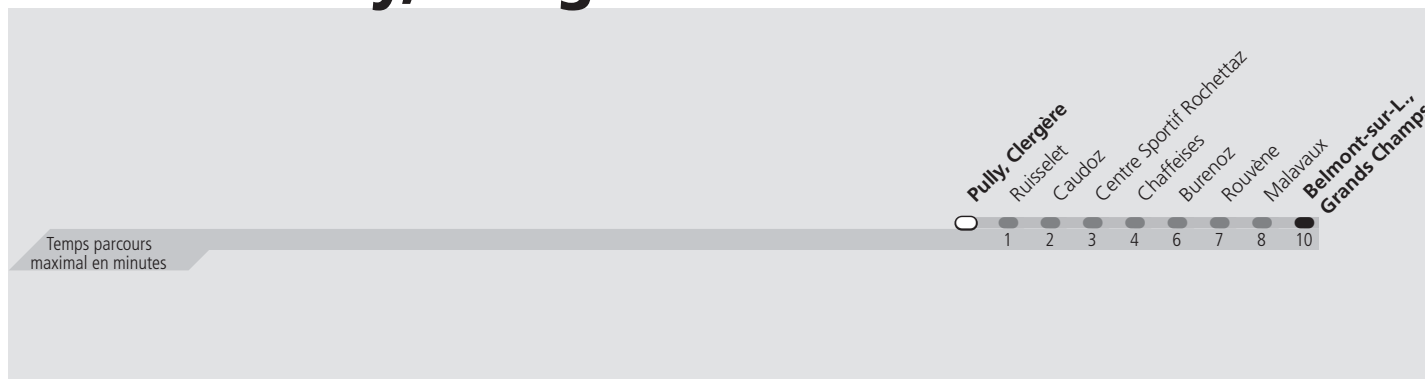

# ti 49 Pully, Clergère

Direction > **Belmont-sur-L., Grands Champs**

	Lundi-Vendredi	Samedi	Dimanche & Fêtes	Vacances
<b>04h</b>				L'horaire lundi-vendredi est appliqué
<b>05h</b>	54	54	54	
<b>06h</b>	24 54	24 54	24 54	
<b>07h</b>	09 24 39 54	24 54	24 54	
<b>08h</b>	09 24 39 54	24 54	24 54	
<b>09h</b>	09 24 54	24 54	24 54	
<b>10h</b>	24 54	24 54	24 54	
<b>11h</b>	19 43 58	19 43	19 43	
<b>12h</b>	13 28 43 58	13 43	13 43	
<b>13h</b>	13 28 43 58	13 43	13 43	
<b>14h</b>	13 28 43 58	13 43	13 43	
<b>15h</b>	13 28 43 58	13 43	13 43	
<b>16h</b>	13 28 43 58	13 43	13 43	
<b>17h</b>	13 28 43 58	13 43	13 43	
<b>18h</b>	13 28 43 58	13 43	13 43	
<b>19h</b>	13 43	13 43	13 43	
<b>20h</b>	13 43	13 43	13 43	
<b>21h</b>	13 43	13 43	13 43	
<b>22h</b>	13 43	13 43	13 43	
<b>23h</b>	13 43	13 43	13 43	
<b>00h</b>	13	13	13	
<b>01h</b>				

Ligne exploitée par minibus. Pas de possibilité de chargement de vélos. Transport de groupe non autorisé

**Fêtes:** Noël, Nouvel An, 2 janvier, Vendredi Saint, Lundi de Pâques, Ascension, Lundi de Pentecôte, 1er août et Lundi du Jeûne fédéral