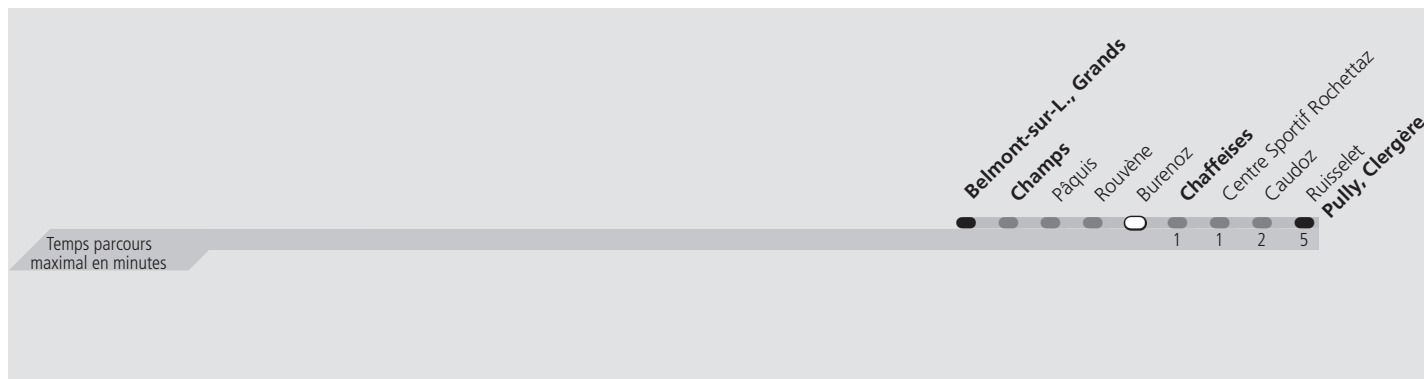

ti 49 Chaffeises

Direction > **Pully, Clergère**

	Lundi-Vendredi	Samedi	Dimanche & Fêtes	Vacances
04h				L'horaire lundi-vendredi est appliqué
05h	39	39	39	
06h	09 39 54	09 39	09 39	
07h	09 24 39 54	09 39	09 39	
08h	09 24 39 54	09 39	09 39	
09h	09 39	09 39	09 39	
10h	09 39	09 39	09 39	
11h	09 34 46 58	09 34 58	09 34 58	
12h	13 28 43 58	28 58	28 58	
13h	13 28 43 58	28 58	28 58	
14h	13 28 43 58	28 58	28 58	
15h	13 28 43 58	28 58	28 58	
16h	13 28 43 58	28 58	28 58	
17h	13 28 43 58	28 58	28 58	
18h	13 28 43 58	28 58	28 58	
19h	28 58	28 58	28 58	
20h	28 58	28 58	28 58	
21h	28 58	28 58	28 58	
22h	28 58	28 58	28 58	
23h	28 58	28 58	28 58	
00h				
01h				

Ligne exploitée par minibus. Pas de possibilité de chargement de vélos. Transport de groupe non autorisé

Fêtes: Noël, Nouvel An, 2 janvier, Vendredi Saint, Lundi de Pâques, Ascension, Lundi de Pentecôte, 1er août et Lundi du Jeûne fédéral

Vacances: 26.12.2022 au 06.01.2023, 13.02.2023 au 17.02.2023, 11.04.2023 au 21.04.2023, 19.05.2023, 03.07.2023 au 18.08.2023, 16.10.2023 au 27.10.2023

Les horaires peuvent être modifiés selon les conditions de circulation.