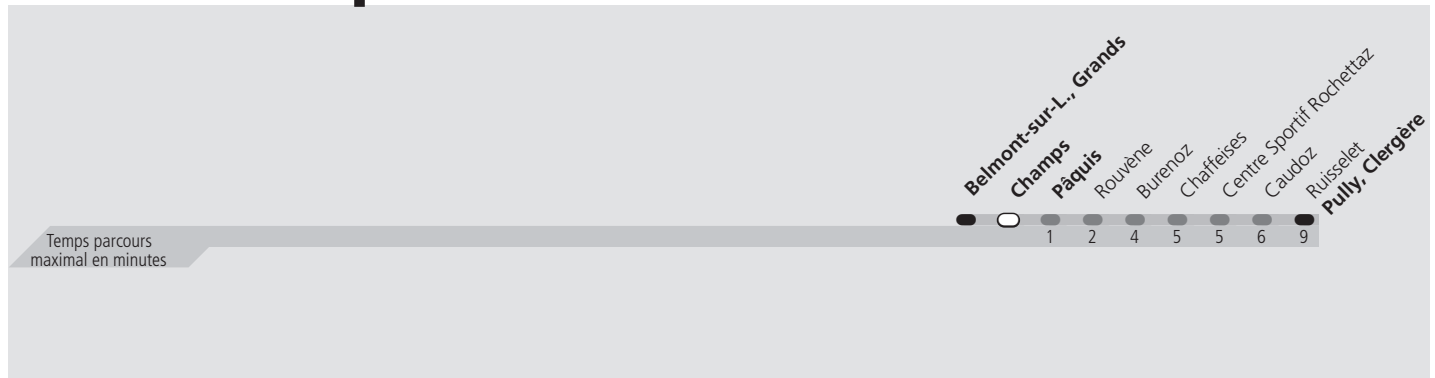

# ti 49 Pâquis

Direction > **Pully, Clergère**

	Lundi-Vendredi	Samedi	Dimanche & Fêtes	Vacances
<b>04h</b>				L'horaire lundi-vendredi est appliqué
<b>05h</b>	35	35	35	
<b>06h</b>	05 35 50	05 35	05 35	
<b>07h</b>	05 20 35 50	05 35	05 35	
<b>08h</b>	05 20 35 50	05 35	05 35	
<b>09h</b>	05 35	05 35	05 35	
<b>10h</b>	05 35	05 35	05 35	
<b>11h</b>	05 30 42 54	05 30 54	05 30 54	
<b>12h</b>	09 24 39 54	24 54	24 54	
<b>13h</b>	09 24 39 54	24 54	24 54	
<b>14h</b>	09 24 39 54	24 54	24 54	
<b>15h</b>	09 24 39 54	24 54	24 54	
<b>16h</b>	09 24 39 54	24 54	24 54	
<b>17h</b>	09 24 39 54	24 54	24 54	
<b>18h</b>	09 24 39 54	24 54	24 54	
<b>19h</b>	24 54	24 54	24 54	
<b>20h</b>	24 54	24 54	24 54	
<b>21h</b>	24 54	24 54	24 54	
<b>22h</b>	24 54	24 54	24 54	
<b>23h</b>	24 54	24 54	24 54	
<b>00h</b>				
<b>01h</b>				

Ligne exploitée par minibus. Pas de possibilité de chargement de vélos. Transport de groupe non autorisé

**Fêtes:** Noël, Nouvel An, 2 janvier, Vendredi Saint, Lundi de Pâques, Ascension, Lundi de Pentecôte, 1er août et Lundi du Jeûne fédéral