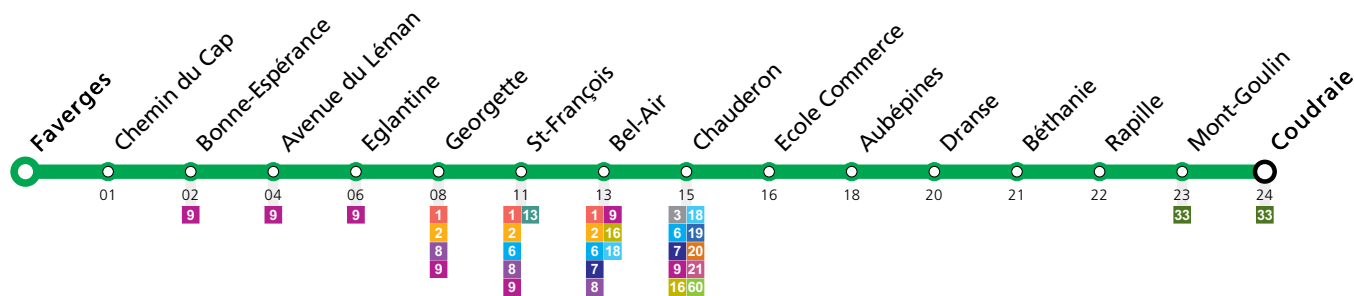

Lundi-Vendredi

Faverges	23:40	23:55	00:10	00:25	00:37
Georgette	23:45	00:00	00:15	00:30	00:42
St-François	23:47	00:02	00:17	00:32	00:44
Bel-Air	23:49	00:04	00:19	00:34	
Chauderon	23:50	00:05	00:20	00:35	
Dranse	23:55	00:10	00:25	00:40	
Coudraie	23:58	00:13	00:28	00:43	

Remarques:

▲ Passage prévu dans les minutes données

Fêtes: Noël, Nouvel An, 2 janvier, Vendredi Saint, Lundi de Pâques, Ascension, Lundi de Pentecôte, 1er août et Lundi du Jeûne fédéral

Vacances: 23.12.2023 au 07.01.2024, 10.02.2024 au 18.02.2024, 29.03.2024 au 14.04.2024, 09.05.2024 au 12.05.2024, 29.06.2024 au 18.08.2024, 12.10.2024 au 27.10.2024

Les horaires peuvent être modifiés selon les conditions de circulation.