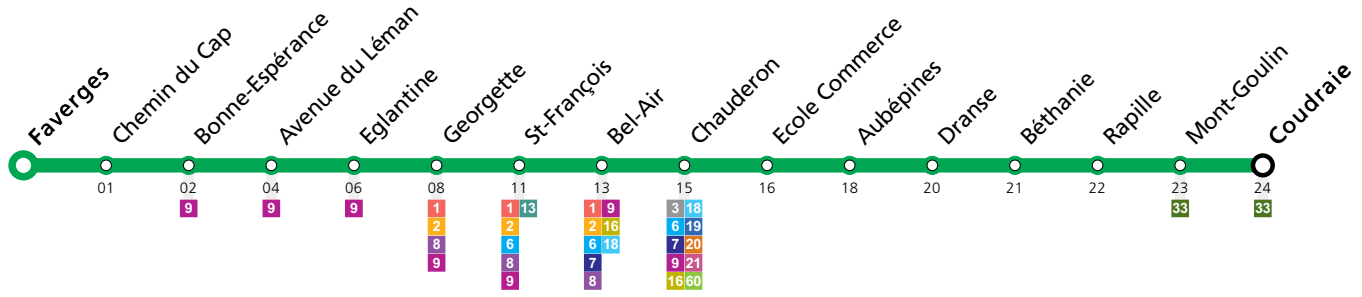

Samedi

Faverges	00:25	00:37
Georgette	00:30	00:42
St-François	00:32	00:44
Bel-Air	00:34	
Chauderon	00:35	
Dranse	00:40	
Coudraie	00:43	

Remarques:

▲ Passage prévu dans les minutes données

Fêtes: Noël, Nouvel An, 2 janvier, Vendredi Saint, Lundi de Pâques, Ascension, Lundi de Pentecôte, 1er août et Lundi du Jeûne fédéral

Vacances: 23.12.2023 au 07.01.2024, 10.02.2024 au 18.02.2024, 29.03.2024 au 14.04.2024, 09.05.2024 au 12.05.2024, 29.06.2024 au 18.08.2024, 12.10.2024 au 27.10.2024

Les horaires peuvent être modifiés selon les conditions de circulation.