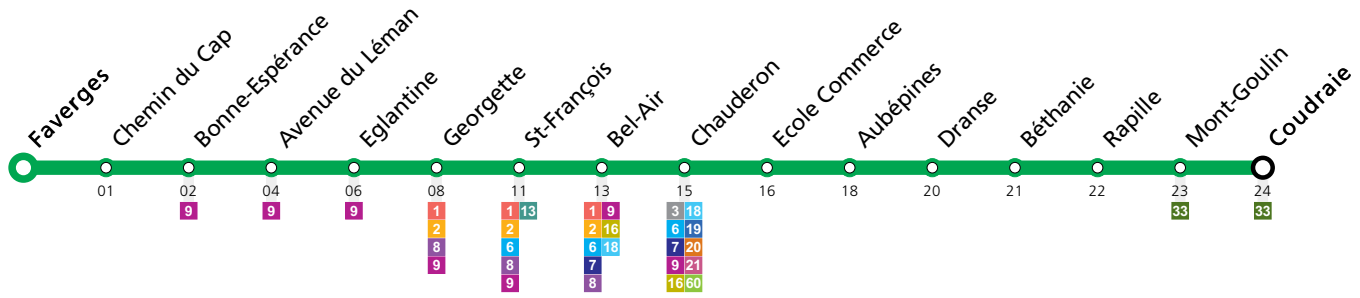

## Samedi

Faverges	00:25	00:37
Georgette	00:30	00:42
St-François	00:32	00:44
Bel-Air	00:34	
Chauderon	00:35	
Dranse	00:40	
Coudraie	00:43	

Remarques:

▲ Passage prévu dans les minutes données

**Fêtes:** Noël, Nouvel An, 2 janvier, Vendredi Saint, Lundi de Pâques, Ascension, Lundi de Pentecôte, 1er août et Lundi du Jeûne fédéral

**Vacances:** 23.12.2023 au 07.01.2024, 10.02.2024 au 18.02.2024, 29.03.2024 au 14.04.2024, 09.05.2024 au 12.05.2024, 29.06.2024 au 18.08.2024, 12.10.2024 au 27.10.2024

Les horaires peuvent être modifiés selon les conditions de circulation.