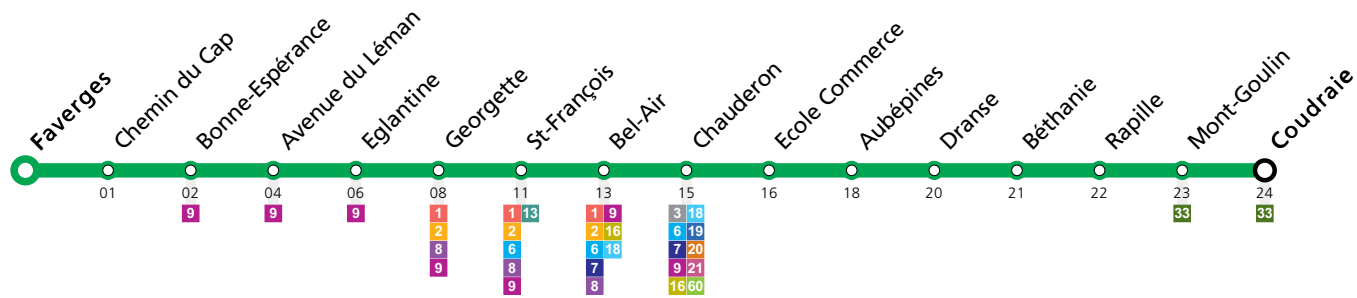

Vacances (Lundi-Vendredi)

Faverges	23:40	23:55	00:10	00:25	00:37
Georgette	23:45	00:00	00:15	00:30	00:42
St-François	23:47	00:02	00:17	00:32	00:44
Bel-Air	23:49	00:04	00:19	00:34	
Chauderon	23:50	00:05	00:20	00:35	
Dranse	23:55	00:10	00:25	00:40	
Coudraie	23:58	00:13	00:28	00:43	

Remarques:

▲ Passage prévu dans les minutes données

Fêtes: Noël, Nouvel An, 2 janvier, Vendredi Saint, Lundi de Pâques, Ascension, Lundi de Pentecôte, 1er août et Lundi du Jeûne fédéral

Vacances: 23.12.2023 au 07.01.2024, 10.02.2024 au 18.02.2024, 29.03.2024 au 14.04.2024, 09.05.2024 au 12.05.2024, 29.06.2024 au 18.08.2024, 12.10.2024 au 27.10.2024

Les horaires peuvent être modifiés selon les conditions de circulation.