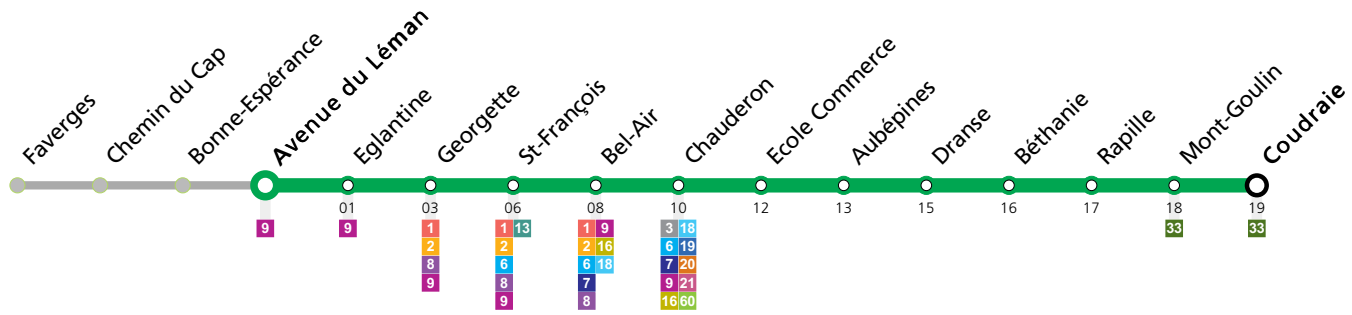

Avenue du Léman

Lundi-Vendredi	Samedi	Dimanche et Fêtes	Vacances (Lundi-Vendredi)
05	22 40 55	24 40 55	24 39 54
06	10 19 29 39 49 59	10 25 40 55	09 24 39 54
07	09 19 30 40 50	10 25 40 50	09 24 39 54
08	00 10 20 30 40 50	00 10 20 30 40 50	10 25 40 55
09	00 09 19 29 39 49 59	00 10 20 30 40 50	08 23 38 52
10	09 19 29 39 49 59	00 10 20 30 40 50	02 12 19 29 39 49 59
11	09 19 29 39 49 59	00 10 20 30 40 50	09 19 29 39 49 59
12	09 19 29 39 49 59	00 10 20 30 40 50	09 19 29 39 49 59
13	09 19 29 39 49 59	00 10 20 30 40 50	09 19 29 39 49 59
14	09 19 29 39 49 59	00 10 20 30 40 50	09 19 29 39 49 59
15	09 19 29 39 49 59	00 10 20 30 40 50	09 19 29 39 49 59
16	09 19 29 39 49 59	00 10 20 30 40 50	09 19 29 39 49 59
17	09 19 29 39 49 59	00 10 20 30 40 50	09 19 29 39 49 59
18	09 19 29 39 49 59	00 10 20 30 40 50	09 19 29 39 49 59
19	09 19 27 37 47 58	00 10 20 30 40 50	09 19 29 39 49 59
20	08 18 28 38 48 57	00 10 20 30 40 50	09 19 29 39 49
21	11 27 42 57	01 12 27 42 57	01 12 27 42 57
22	12 27 42 57	12 27 42 57	12 27 42 57
23	12 27 42 57	12 27 42 57	12 27 42 57
00	12 27 39 ³	12 27 39 ³	12 27 39 ³

Horaires en ligne:

Remarques:

▲ Passage prévu dans les minutes données

³ Circule jusqu'à St-François

Fêtes: Noël, Nouvel An, 2 janvier, Vendredi Saint, Lundi de Pâques, Ascension, Lundi de Pentecôte, 1er août et Lundi du Jeûne fédéral

Vacances: 23.12.2023 au 07.01.2024, 10.02.2024 au 18.02.2024, 29.03.2024 au 14.04.2024, 09.05.2024 au 12.05.2024, 29.06.2024 au 18.08.2024, 12.10.2024 au 27.10.2024

Les horaires peuvent être modifiés selon les conditions de circulation.