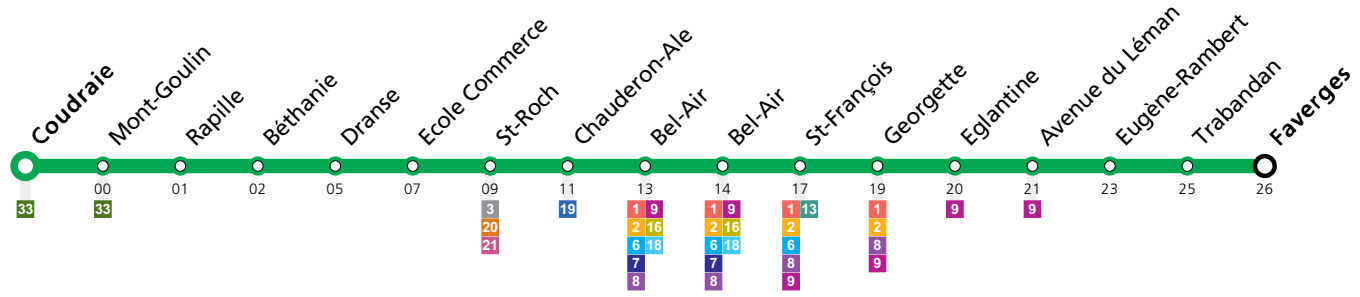

Samedi