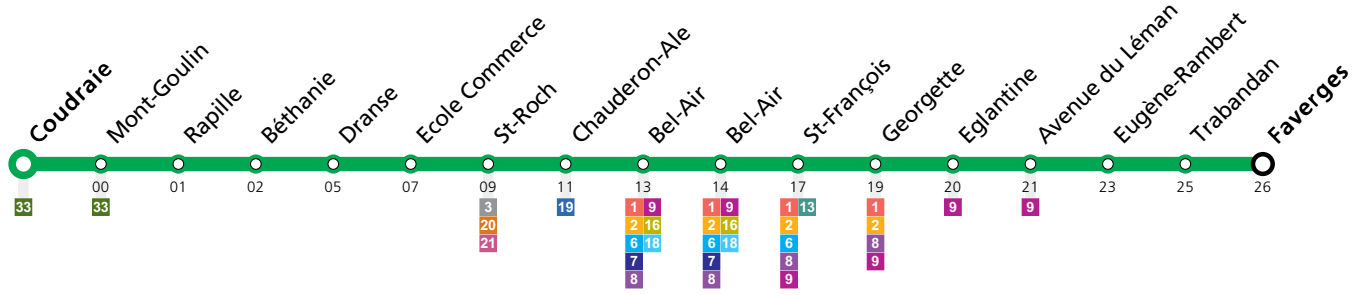

Dimanche et Fêtes

Coudraie	20:23	20:33	20:43	20:53	21:05	21:17	21:32	21:47	22:02	22:17	22:32	22:47	23:02	23:17	23:32	23:47	00:02	00:17	00:30	00:45
Dranse	20:27	20:37	20:47	20:57	21:09	21:21	21:36	21:51	22:06	22:21	22:36	22:51	23:05	23:20	23:35	23:50	00:05	00:20	00:33	00:48
Chauderon-Ale	20:31	20:41	20:51	21:01	21:13	21:25	21:40	21:55	22:10	22:25	22:40	22:55	23:09	23:24	23:39	23:54	00:09	00:24	00:37	00:52
Bel-Air	20:33	20:43	20:53	21:03	21:15	21:27	21:42	21:57	22:11	22:26	22:41	22:56	23:10	23:25	23:40	23:55	00:10	00:25	00:38	00:53
Bel-Air	20:34	20:44	20:54	21:04	21:16	21:28	21:43	21:58	22:12	22:27	22:42	22:57	23:11	23:26	23:41	23:56	00:11	00:26		
St-François	20:36	20:46	20:56	21:06	21:18	21:30	21:45	22:00	22:14	22:29	22:44	22:59	23:13	23:28	23:43	23:58	00:13	00:28		
Georgette	20:38	20:48	20:58	21:08	21:20	21:32	21:47	22:02	22:16	22:31	22:46	23:01	23:15	23:30	23:45	00:00	00:15	00:30		
Faverges	20:43	20:53	21:03	21:13	21:25	21:37	21:52	22:07	22:21	22:36	22:51	23:06	23:20	23:35	23:50	00:05	00:20	00:35		

Remarques:

▲ Passage prévu dans les minutes données

Fêtes: Noël, Nouvel An, 2 janvier, Vendredi Saint, Lundi de Pâques, Ascension, Lundi de Pentecôte, 1er août et Lundi du Jeûne fédéral

Vacances: 23.12.2023 au 07.01.2024, 10.02.2024 au 18.02.2024, 29.03.2024 au 14.04.2024, 09.05.2024 au 12.05.2024, 29.06.2024 au 18.08.2024, 12.10.2024 au 27.10.2024

Les horaires peuvent être modifiés selon les conditions de circulation.