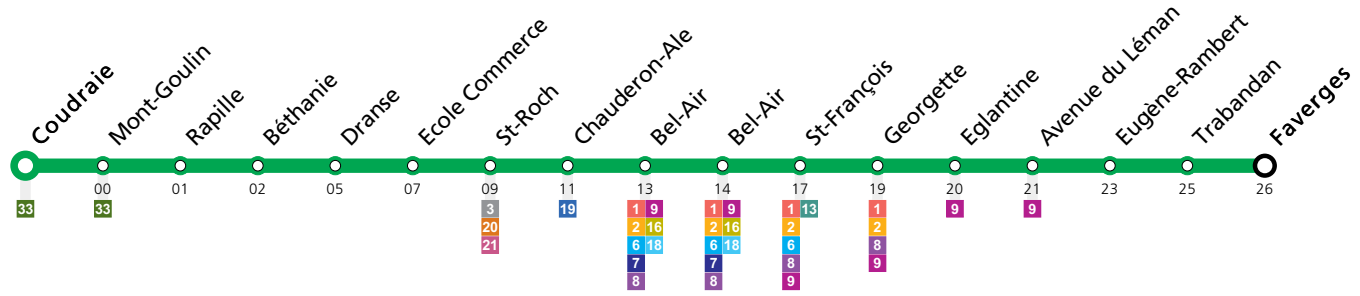

Vacances (Lundi-Vendredi)

Coudraie	19:17	19:27	19:38	19:49	19:59	20:09	20:20	20:30	20:40	20:50	21:02	21:17	21:32	21:47	22:02	22:17	22:32	22:47	23:02	23:17	23:32
Dranse	19:21	19:31	19:42	19:53	20:03	20:13	20:24	20:34	20:44	20:54	21:06	21:21	21:36	21:51	22:06	22:21	22:36	22:51	23:05	23:20	23:35
Chauderon-Ale	19:26	19:36	19:47	19:58	20:07	20:17	20:28	20:38	20:48	20:58	21:10	21:25	21:40	21:55	22:10	22:25	22:40	22:55	23:09	23:24	23:39
Bel-Air	19:28	19:38	19:49	20:00	20:09	20:19	20:30	20:40	20:50	21:00	21:12	21:27	21:42	21:57	22:11	22:26	22:41	22:56	23:10	23:25	23:40
Bel-Air	19:29	19:39	19:50	20:01	20:10	20:20	20:31	20:41	20:51	21:01	21:13	21:28	21:43	21:58	22:12	22:27	22:42	22:57	23:11	23:26	23:41
St-François	19:32	19:42	19:53	20:03	20:12	20:22	20:33	20:43	20:53	21:03	21:15	21:30	21:45	22:00	22:14	22:29	22:44	22:59	23:13	23:28	23:43
Georgette	19:34	19:44	19:55	20:05	20:14	20:24	20:35	20:45	20:55	21:05	21:17	21:32	21:47	22:02	22:16	22:31	22:46	23:01	23:15	23:30	23:45
Faverges	19:40	19:50	20:01	20:11	20:20	20:30	20:41	20:51	21:01	21:11	21:23	21:38	21:53	22:08	22:22	22:36	22:51	23:06	23:20	23:35	23:50
Coudraie	23:47	00:02	00:17	00:30	00:45																
Dranse	23:50	00:05	00:20	00:33	00:48																
Chauderon-Ale	23:54	00:09	00:24	00:37	00:52																
Bel-Air	23:55	00:10	00:25	00:38	00:53																
Bel-Air	23:56	00:11	00:26																		
St-François	23:58	00:13	00:28																		
Georgette	00:00	00:15	00:30																		
Faverges	00:05	00:20	00:35																		

Remarques:

▲ Passage prévu dans les minutes données

Fêtes: Noël, Nouvel An, 2 janvier, Vendredi Saint, Lundi de Pâques, Ascension, Lundi de Pentecôte, 1er août et Lundi du Jeûne fédéral

Vacances: 23.12.2023 au 07.01.2024, 10.02.2024 au 18.02.2024, 29.03.2024 au 14.04.2024, 09.05.2024 au 12.05.2024, 29.06.2024 au 18.08.2024, 12.10.2024 au 27.10.2024

Les horaires peuvent être modifiés selon les conditions de circulation.