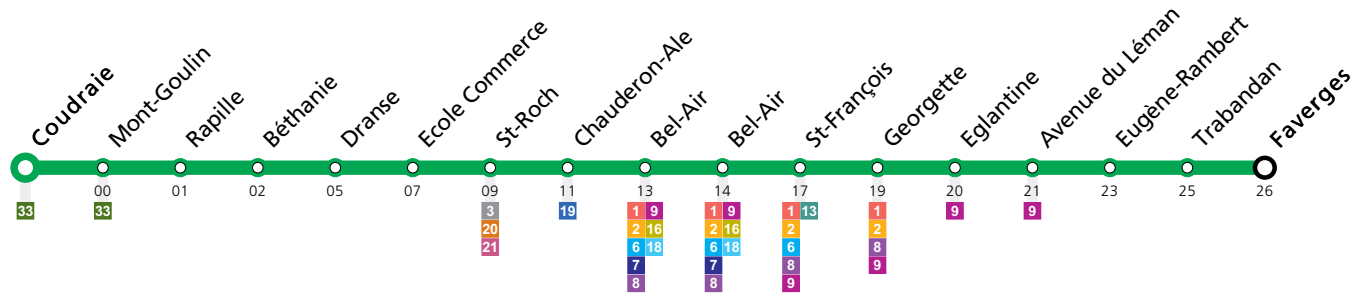

Dimanche et Fêtes