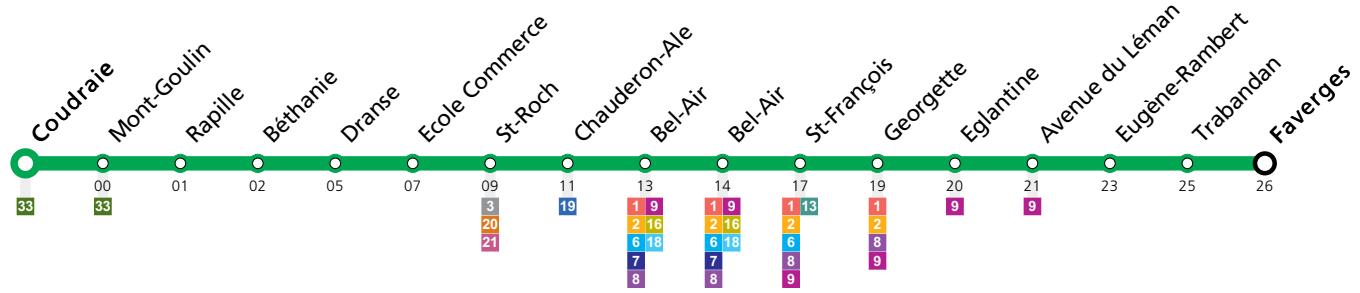

Vacances (Lundi-Vendredi)