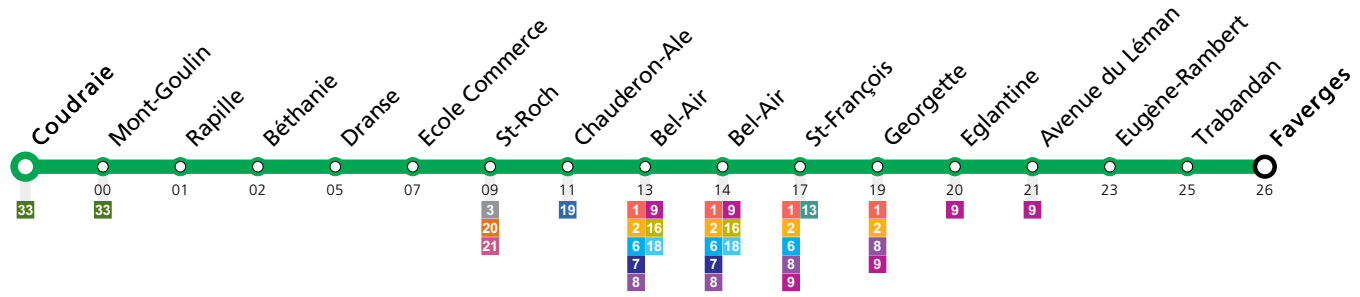

Lundi-Vendredi

Coudraie	19:17	19:27	19:38	19:49	19:59	20:09	20:20	20:30	20:40	20:50	21:02	21:17	21:32	21:47	22:02	22:17	22:32	22:47	23:02	23:17	23:32
Dranse	19:21	19:31	19:42	19:53	20:03	20:13	20:24	20:34	20:44	20:54	21:06	21:21	21:36	21:51	22:06	22:21	22:36	22:51	23:05	23:20	23:35
Chauderon-Ale	19:26	19:36	19:47	19:58	20:08	20:18	20:28	20:38	20:48	20:58	21:10	21:25	21:40	21:55	22:10	22:25	22:40	22:55	23:09	23:24	23:39
Bel-Air	19:28	19:38	19:49	20:00	20:10	20:20	20:30	20:40	20:50	21:00	21:12	21:27	21:42	21:57	22:11	22:26	22:41	22:56	23:10	23:25	23:40
Bel-Air	19:29	19:39	19:50	20:01	20:11	20:21	20:31	20:41	20:51	21:01	21:13	21:28	21:43	21:58	22:12	22:27	22:42	22:57	23:11	23:26	23:41
St-François	19:32	19:42	19:53	20:03	20:13	20:23	20:33	20:43	20:53	21:03	21:15	21:30	21:45	22:00	22:14	22:29	22:44	22:59	23:13	23:28	23:43
Georgette	19:34	19:44	19:55	20:05	20:15	20:25	20:35	20:45	20:55	21:05	21:17	21:32	21:47	22:02	22:16	22:31	22:46	23:01	23:15	23:30	23:45
Faverges	19:41	19:51	20:01	20:11	20:21	20:31	20:41	20:51	21:01	21:11	21:23	21:38	21:53	22:08	22:22	22:36	22:51	23:06	23:20	23:35	23:50
Coudraie	23:47	00:02	00:17	00:30	00:45																
Dranse	23:50	00:05	00:20	00:33	00:48																
Chauderon-Ale	23:54	00:09	00:24	00:37	00:52																
Bel-Air	23:55	00:10	00:25	00:38	00:53																
Bel-Air	23:56	00:11	00:26																		
St-François	23:58	00:13	00:28																		
Georgette	00:00	00:15	00:30																		
Faverges	00:05	00:20	00:35																		

Remarques:

▲ Passage prévu dans les minutes données

Fêtes: Noël, Nouvel An, 2 janvier, Vendredi Saint, Lundi de Pâques, Ascension, Lundi de Pentecôte, 1er août et Lundi du Jeûne fédéral

Vacances: 23.12.2023 au 07.01.2024, 10.02.2024 au 18.02.2024, 29.03.2024 au 14.04.2024, 09.05.2024 au 12.05.2024, 29.06.2024 au 18.08.2024, 12.10.2024 au 27.10.2024

Les horaires peuvent être modifiés selon les conditions de circulation.