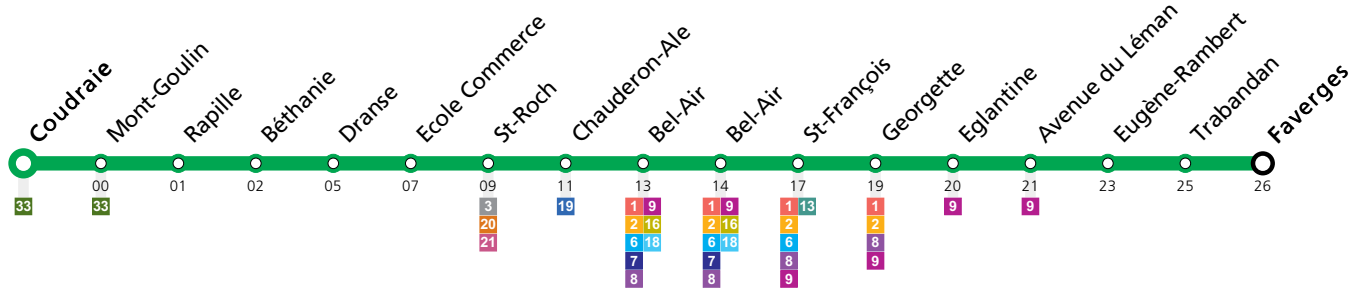

Samedi

Coudraie	19:53	20:03	20:13	20:23	20:33	20:43	20:53	21:03	21:17	21:32	21:47	22:02	22:17	22:32	22:47	23:02	23:17	23:32	23:47	00:02	00:17
Dranse	19:57	20:07	20:17	20:27	20:37	20:47	20:57	21:07	21:21	21:36	21:51	22:06	22:21	22:36	22:51	23:05	23:20	23:35	23:50	00:05	00:20
Chauderon-Ale	20:02	20:12	20:21	20:31	20:41	20:51	21:01	21:11	21:25	21:40	21:55	22:10	22:25	22:40	22:55	23:09	23:24	23:39	23:54	00:09	00:24
Bel-Air	20:04	20:14	20:23	20:33	20:43	20:53	21:03	21:13	21:27	21:42	21:57	22:11	22:26	22:41	22:56	23:10	23:25	23:40	23:55	00:10	00:25
Bel-Air	20:05	20:15	20:24	20:34	20:44	20:54	21:04	21:14	21:28	21:43	21:58	22:12	22:27	22:42	22:57	23:11	23:26	23:41	23:56	00:11	00:26
St-François	20:07	20:17	20:26	20:36	20:46	20:56	21:06	21:16	21:30	21:45	22:00	22:14	22:29	22:44	22:59	23:13	23:28	23:43	23:58	00:13	00:28
Georgette	20:09	20:19	20:28	20:38	20:48	20:58	21:08	21:18	21:32	21:47	22:02	22:16	22:31	22:46	23:01	23:15	23:30	23:45	00:00	00:15	00:30
Faverges	20:15	20:25	20:34	20:44	20:54	21:04	21:14	21:24	21:38	21:53	22:08	22:22	22:36	22:51	23:06	23:20	23:35	23:50	00:05	00:20	00:35

Coudraie	00:30	00:45
Dranse	00:33	00:48
Chauderon-Ale	00:37	00:52
Bel-Air	00:38	00:53
Bel-Air		
St-François		
Georgette		
Faverges		

Remarques:
▲ Passage prévu dans les minutes données

Fêtes: Noël, Nouvel An, 2 janvier, Vendredi Saint, Lundi de Pâques, Ascension, Lundi de Pentecôte, 1er août et Lundi du Jeûne fédéral
Vacances: 23.12.2023 au 07.01.2024, 10.02.2024 au 18.02.2024, 29.03.2024 au 14.04.2024, 09.05.2024 au 12.05.2024, 29.06.2024 au 18.08.2024, 12.10.2024 au 27.10.2024
Les horaires peuvent être modifiés selon les conditions de circulation.