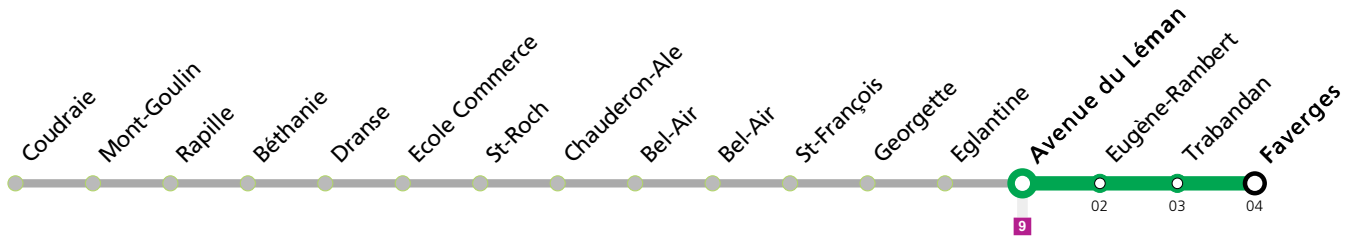

Avenue du Léman

Lundi-Vendredi	Samedi	Dimanche et Fêtes	Vacances (Lundi-Vendredi)	
05	14 30 46	16 29 45	16 29 44 59	14 30 46
06	01 17 28 39 49 59	00 16 31 46	15 30 45	01 17 28 38 48 58
07	09 19 27 37 47 57	01 16 32 48	00 16 31 46	09 19 27 37 47 57
08	07 17 27 37 47 57	03 13 23 33 43 53	01 16 31 46	06 16 26 37 47 57
09	07 17 27 37 47 57	03 13 23 33 43 53	01 16 31 43 53	07 17 27 37 47 57
10	07 17 27 37 47 57	03 13 23 33 43 53	01 09 20 30 40 50	07 17 27 37 47 57
11	07 17 27 37 47 57	03 13 23 33 43 53	00 10 20 30 40 50	07 17 27 37 47 57
12	07 17 27 37 47 57	03 13 23 33 43 53	00 10 20 30 40 50	07 17 27 37 47 57
13	07 17 27 37 47 57	03 13 23 33 43 53	00 10 20 30 40 50	07 17 27 37 47 57
14	07 17 27 37 47 57	03 13 23 33 43 53	00 10 20 30 40 50	07 17 27 37 47 57
15	07 17 27 37 47 57	03 13 23 33 43 53	00 10 20 30 40 50	07 17 27 37 47 57
16	07 17 27 37 48 58	03 13 23 33 43 53	00 10 20 30 40 50	07 17 27 37 47 57
17	08 18 28 38 48 58	03 13 23 33 43 53	00 10 20 30 40 50	07 17 27 37 47 57
18	08 17 27 37 47 57	03 13 23 33 43 52	00 10 20 30 40 50	07 17 27 37 47 57
19	06 16 26 36 46 57	02 12 22 32 42 52	00 10 20 30 40 50	06 16 26 36 46 57
20	07 17 27 37 47 57	02 11 21 30 40 50	00 10 20 29 39 49 59	07 16 26 37 47 57
21	07 19 34 49	00 10 20 34 49	09 21 33 48	07 19 34 49
22	04 18 32 47	04 18 32 47	03 17 32 47	04 18 32 47
23	02 16 31 46	02 16 31 46	02 16 31 46	02 16 31 46
00	01 16 31	01 16 31	01 16 31	01 16 31

Vacances: 23.12.2023 au 07.01.2024, 10.02.2024 au 18.02.2024, 29.03.2024 au 14.04.2024, 09.05.2024 au 12.05.2024, 29.06.2024 au 18.08.2024, 12.10.2024 au 27.10.2024

Les horaires peuvent être modifiés selon les conditions de circulation.