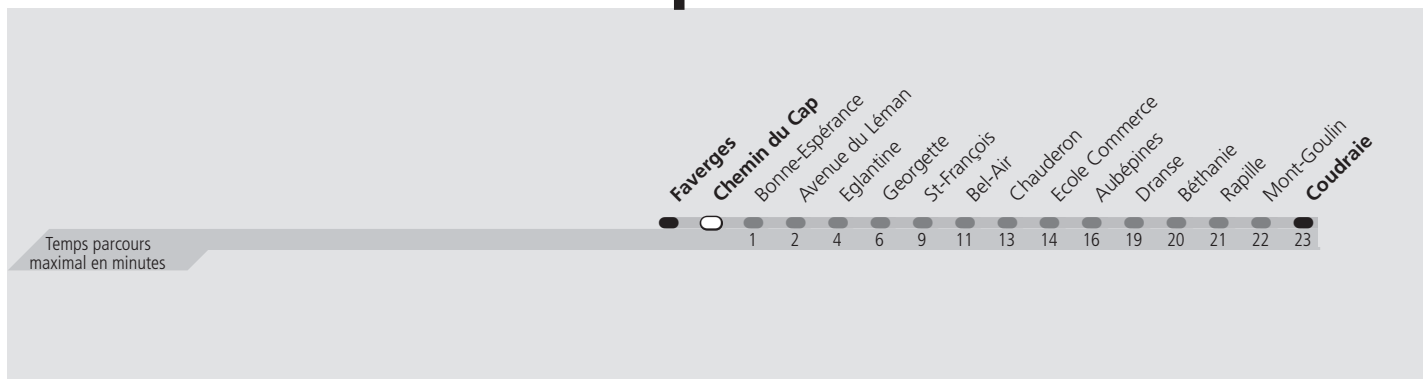

ti 4 Chemin du Cap

Direction > **Coudraie**

	Lundi-Vendredi	Samedi	Dimanche & Fêtes	Vacances	Lundi-Vendredi
04h					
05h	18 33 48	18 33 48	18 33 48	18 33 48	
06h	04 17 27 37 47 57	03 18 34 50	03 18 33 48	04 17 27 37 48 57	
07h	07 18 28 37 47 57	05 20 34 44 54	03 18 33 48	09 19 29 39 49 59	
08h	07 17 27 37 47 57	04 15 25 35 45 55	03 18 33 48	09 19 29 39 50 59	
09h	09 19 29 39 49 59	05 15 25 35 45 55	02 17 32 46 56	09 19 29 39 49 59	
10h	09 19 29 39 49 59	05 15 25 35 45 55	06 16 26 36 46 56	09 19 29 39 49 59	
11h	09 19 29 39 49 59	05 15 25 35 45 55	06 16 26 36 46 56	09 19 29 39 49 59	
12h	09 19 29 39 49 59	05 15 25 35 45 55	06 16 26 36 46 56	09 19 29 39 49 59	
13h	09 19 29 39 49 59	05 15 25 35 45 55	06 16 26 36 46 56	09 19 29 39 49 59	
14h	09 19 29 39 49 58	05 15 25 35 45 55	06 16 26 36 46 56	09 19 29 39 49 59	
15h	08 18 28 37 47 57	05 15 25 35 45 55	06 16 26 36 46 56	09 19 29 38 47 58	
16h	07 17 27 37 47 57	05 15 25 35 45 55	06 16 26 36 46 56	08 18 28 38 48 58	
17h	07 17 27 37 47 57	05 15 25 35 45 55	06 16 26 36 46 56	08 18 28 38 48 58	
18h	07 18 29 39 49 59	05 15 25 35 45 55	06 16 26 36 46 56	08 18 29 39 49 59	
19h	09 19 29 37 47 57	05 15 25 35 45 55	06 16 26 36 46 54	09 19 29 37 47 57	
20h	07 16 26 36 46 56	05 15 24 34 44 55	04 14 24 34 44 55	07 16 26 36 46 56	
21h	06 21 36 51	06 21 36 51	06 21 36 51	06 21 36 51	
22h	06 21 36 51	06 21 36 51	06 21 36 51	06 21 36 51	
23h	06 21 36 51	06 21 36 51	06 21 36 51	06 21 36 51	
00h	06 21 35 ^a	06 21 35 ^a	06 21 35 ^a	06 21 35 ^a	
01h					