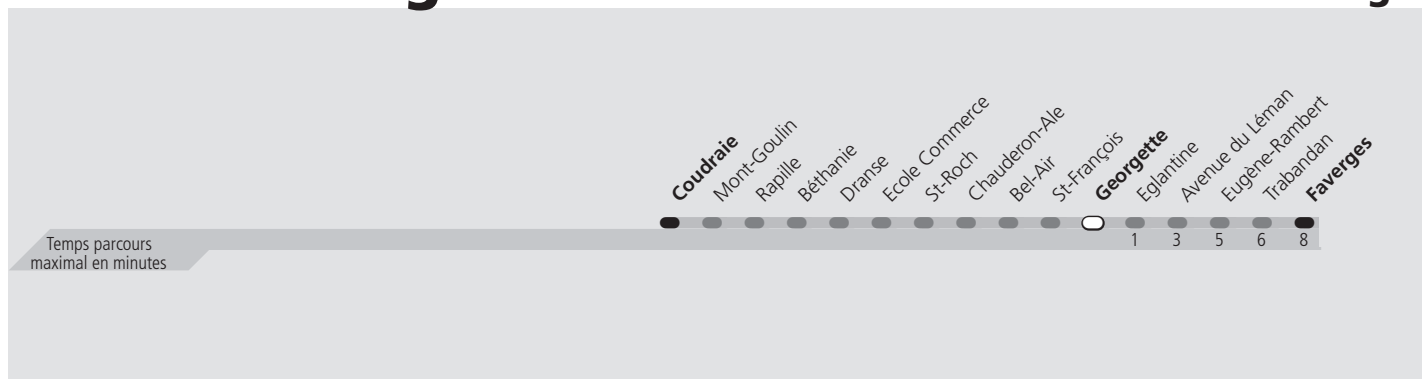

ti 4 Georgette

Direction > **Faverges**

	Lundi-Vendredi	Samedi	Dimanche & Fêtes	Vacances	Lundi-Vendredi
04h					
05h	12 27 42 56	12 26 41 56	12 26 41 56	12 26 41 56	
06h	08 18 28 38 48 58	11 26 41 56	11 26 41 56	08 18 28 37 47 58	
07h	08 17 24 34 46 55	11 25 35 45 56	11 26 41 56	08 16 23 33 44 55	
08h	07 17 27 37 47 57	09 19 29 39 48 58	11 27 42 57	05 15 26 37 47 57	
09h	07 17 27 37 47 57	08 18 28 38 48 58	12 27 39 49 59	07 17 28 37 47 57	
10h	07 17 27 37 47 57	08 18 28 38 48 58	09 19 29 39 49 59	07 17 27 37 47 57	
11h	07 17 27 37 47 57	08 18 28 38 48 58	09 19 29 39 49 59	07 17 27 37 47 57	
12h	07 17 27 37 47 57	08 18 28 38 48 58	09 19 29 39 49 59	07 17 27 37 47 57	
13h	07 17 27 37 47 57	08 18 28 38 48 58	09 19 29 39 49 59	07 17 27 37 47 57	
14h	07 17 27 37 47 57	08 18 28 38 48 58	09 19 29 39 49 59	07 17 27 37 47 57	
15h	07 17 27 37 47 57	08 18 28 38 48 58	09 19 29 39 49 59	07 17 27 37 47 57	
16h	06 16 26 36 46 56	08 18 28 38 48 58	09 19 29 39 49 59	07 17 27 37 47 57	
17h	06 16 26 36 46 56	08 18 28 38 48 58	09 19 29 39 49 59	07 17 27 37 47 57	
18h	06 16 26 36 46 56	08 18 28 38 48 58	09 19 29 39 49 59	07 17 27 37 47 57	
19h	07 17 27 37 48 58	08 18 28 38 47 57	09 19 29 39 48 58	07 17 27 37 47 57	
20h	07 17 28 38 48 58	06 15 25 35 45 55	06 15 25 35 45 55	06 17 28 38 48 58	
21h	14 29 44 59	15 29 44 59	05 15 29 44 59	14 29 44 59	
22h	14 29 44 59	14 29 44 59	14 29 44 59	14 29 44 59	
23h	14 29 44 59	14 29 44 59	14 29 44 59	14 29 44 59	
00h	14 29	14 29	14 29	14 29	
01h					