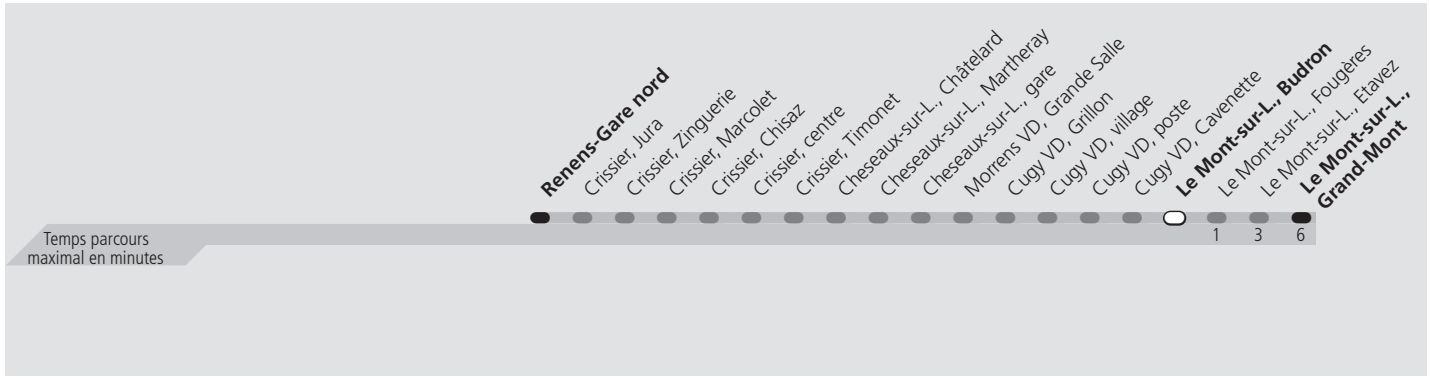

ti 54 Le Mont-sur-L., Budron

Direction > **Le Mont-sur-L., Grand-Mont**

	Lundi-Vendredi	Samedi	Dimanche & Fêtes	Vacances
04h				L'horaire lundi-vendredi est appliqué
05h				
06h	18 48	18 48	18 48	
07h	18 48	18 48	18 48	
08h	18 48	18 48	18 48	
09h	18 48	18 48	18 48	
10h	18 48	18 48	18 48	
11h	18 48	18 48	18 48	
12h	18 48	18 48	18 48	
13h	18 48	18 48	18 48	
14h	18 48	18 48	18 48	
15h	18 48	18 48	18 48	
16h	18 48	18 48	18 48	
17h	18 48	18 48	18 48	
18h	18 48	18 48	18 48	
19h	18 48	18 48	18 48	
20h	18	18	18	
21h	18	18	18	
22h				
23h				
00h				
01h				