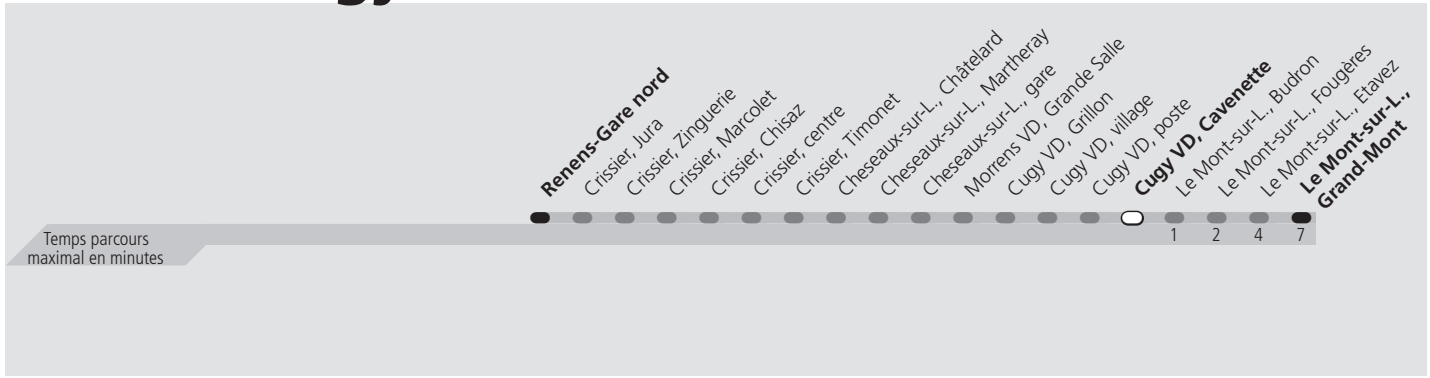

ti 54 Cugy VD, Cavenette

Direction > **Le Mont-sur-L., Grand-Mont**

	Lundi-Vendredi	Samedi	Dimanche & Fêtes	Vacances
04h				L'horaire lundi-vendredi est appliqué
05h				
06h	17 47	17 47	17 47	
07h	17 47	17 47	17 47	
08h	17 47	17 47	17 47	
09h	17 47	17 47	17 47	
10h	17 47	17 47	17 47	
11h	17 47	17 47	17 47	
12h	17 47	17 47	17 47	
13h	17 47	17 47	17 47	
14h	17 47	17 47	17 47	
15h	17 47	17 47	17 47	
16h	17 47	17 47	17 47	
17h	17 47	17 47	17 47	
18h	17 47	17 47	17 47	
19h	17 47	17 47	17 47	
20h	17	17	17	
21h	17	17	17	
22h				
23h				
00h				
01h				