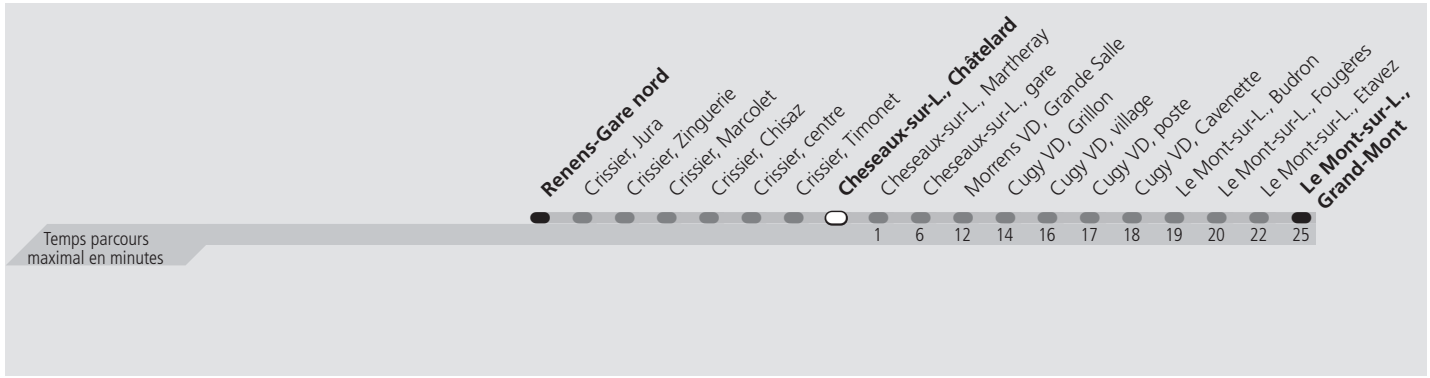

# ti 54 Cheseaux-sur-L., Châtelard

Direction > **Le Mont-sur-L., Grand-Mont**

	Lundi-Vendredi	Samedi	Dimanche & Fêtes	Vacances
<b>04h</b>				L'horaire lundi-vendredi est appliqué
<b>05h</b>	59	59	59	
<b>06h</b>	29 59	29 59	29 59	
<b>07h</b>	29 59	29 59	29 59	
<b>08h</b>	29 59	29 59	29 59	
<b>09h</b>	29 59	29 59	29 59	
<b>10h</b>	29 59	29 59	29 59	
<b>11h</b>	29 59	29 59	29 59	
<b>12h</b>	29 59	29 59	29 59	
<b>13h</b>	29 59	29 59	29 59	
<b>14h</b>	29 59	29 59	29 59	
<b>15h</b>	29 59	29 59	29 59	
<b>16h</b>	29 59	29 59	29 59	
<b>17h</b>	29 59	29 59	29 59	
<b>18h</b>	29 59	29 59	29 59	
<b>19h</b>	29 59	29 59	29 59	
<b>20h</b>	59	59	59	
<b>21h</b>				
<b>22h</b>				
<b>23h</b>				
<b>00h</b>				
<b>01h</b>				