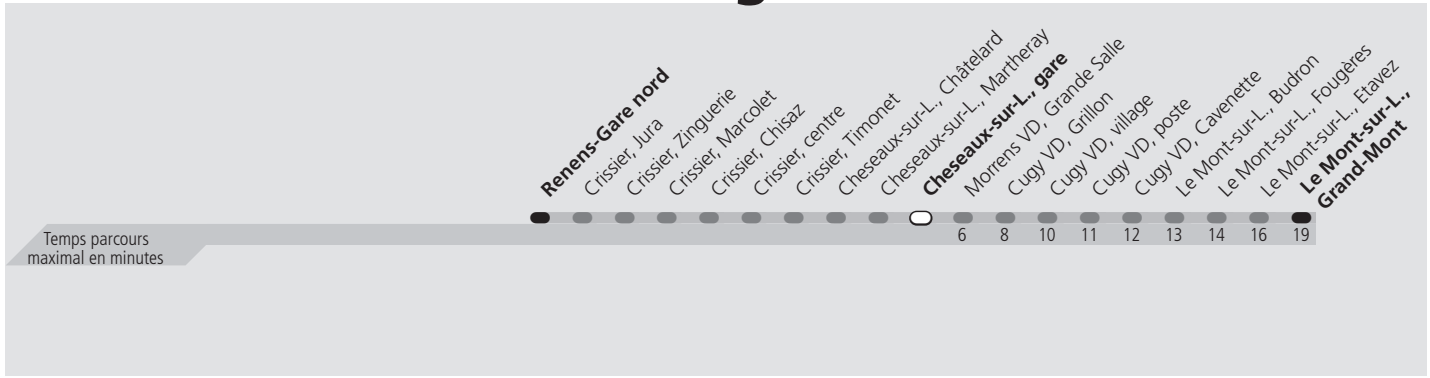

# ti 54 Cheseaux-sur-L., gare Direction > Le Mont-sur-L., Grand-Mont

	Lundi-Vendredi	Samedi	Dimanche & Fêtes	Vacances
04h				L'horaire lundi-vendredi est appliqué
05h				
06h	06 36	06 36	06 36	
07h	06 36	06 36	06 36	
08h	06 36	06 36	06 36	
09h	06 36	06 36	06 36	
10h	06 36	06 36	06 36	
11h	06 36	06 36	06 36	
12h	06 36	06 36	06 36	
13h	06 36	06 36	06 36	
14h	06 36	06 36	06 36	
15h	06 36	06 36	06 36	
16h	06 36	06 36	06 36	
17h	06 36	06 36	06 36	
18h	06 36	06 36	06 36	
19h	06 36	06 36	06 36	
20h	06	06	06	
21h	06	06	06	
22h				
23h				
00h				
01h				