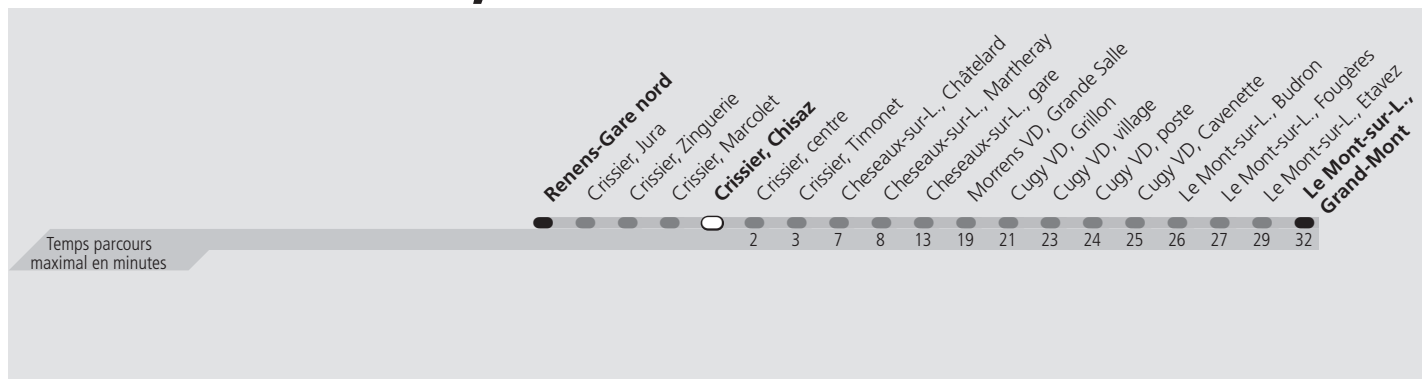

# ti 54 Crissier, Chisaz

Direction > **Le Mont-sur-L., Grand-Mont**

	Lundi-Vendredi	Samedi	Dimanche & Fêtes	Vacances
04h				L'horaire lundi-vendredi est appliqué
05h	52	52	52	
06h	22 52	22 52	22 52	
07h	22 52	22 52	22 52	
08h	22 52	22 52	22 52	
09h	22 52	22 52	22 52	
10h	22 52	22 52	22 52	
11h	22 52	22 52	22 52	
12h	22 52	22 52	22 52	
13h	22 52	22 52	22 52	
14h	22 52	22 52	22 52	
15h	22 52	22 52	22 52	
16h	22 52	22 52	22 52	
17h	22 52	22 52	22 52	
18h	22 52	22 52	22 52	
19h	22 52	22 52	22 52	
20h	52	52	52	
21h				
22h				
23h				
00h				
01h				