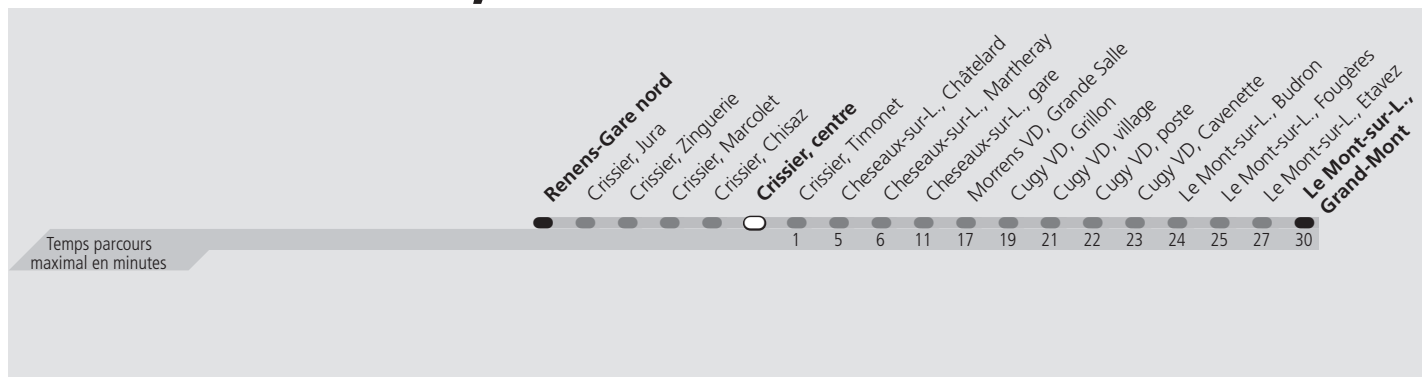

ti 54 Crissier, centre

Direction > **Le Mont-sur-L., Grand-Mont**

	Lundi-Vendredi	Samedi	Dimanche & Fêtes	Vacances
04h				L'horaire lundi-vendredi est appliqué
05h	54	54	54	
06h	24 54	24 54	24 54	
07h	24 54	24 54	24 54	
08h	24 54	24 54	24 54	
09h	24 54	24 54	24 54	
10h	24 54	24 54	24 54	
11h	24 54	24 54	24 54	
12h	24 54	24 54	24 54	
13h	24 54	24 54	24 54	
14h	24 54	24 54	24 54	
15h	24 54	24 54	24 54	
16h	24 54	24 54	24 54	
17h	24 54	24 54	24 54	
18h	24 54	24 54	24 54	
19h	24 54	24 54	24 54	
20h	54	54	54	
21h				
22h				
23h				
00h				
01h				