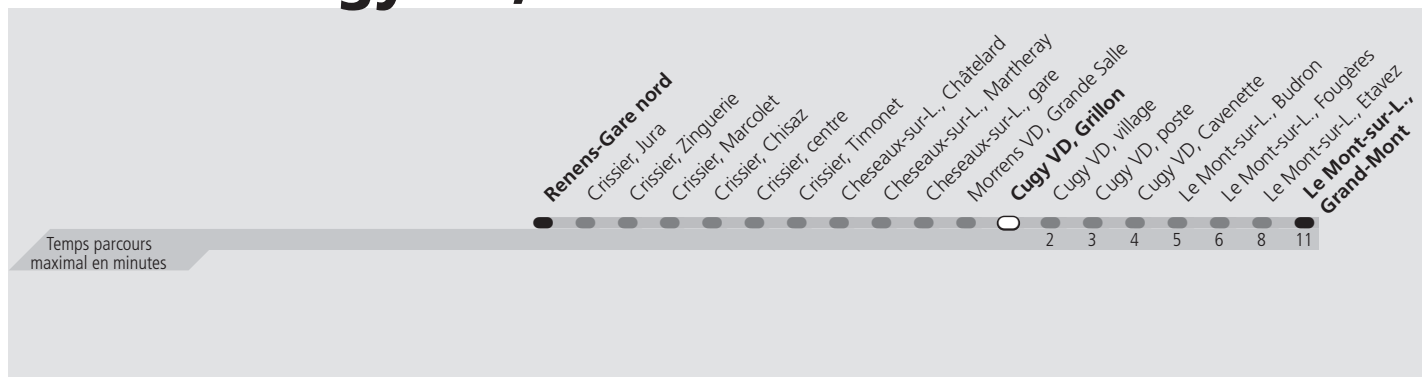

# ti 54 Cugy VD, Grillon

Direction > **Le Mont-sur-L., Grand-Mont**

	Lundi-Vendredi	Samedi	Dimanche & Fêtes	Vacances
04h				L'horaire lundi-vendredi est appliqué
05h				
06h	13 43	13 43	13 43	
07h	13 43	13 43	13 43	
08h	13 43	13 43	13 43	
09h	13 43	13 43	13 43	
10h	13 43	13 43	13 43	
11h	13 43	13 43	13 43	
12h	13 43	13 43	13 43	
13h	13 43	13 43	13 43	
14h	13 43	13 43	13 43	
15h	13 43	13 43	13 43	
16h	13 43	13 43	13 43	
17h	13 43	13 43	13 43	
18h	13 43	13 43	13 43	
19h	13 43	13 43	13 43	
20h	13	13	13	
21h	13	13	13	
22h				
23h				
00h				
01h				