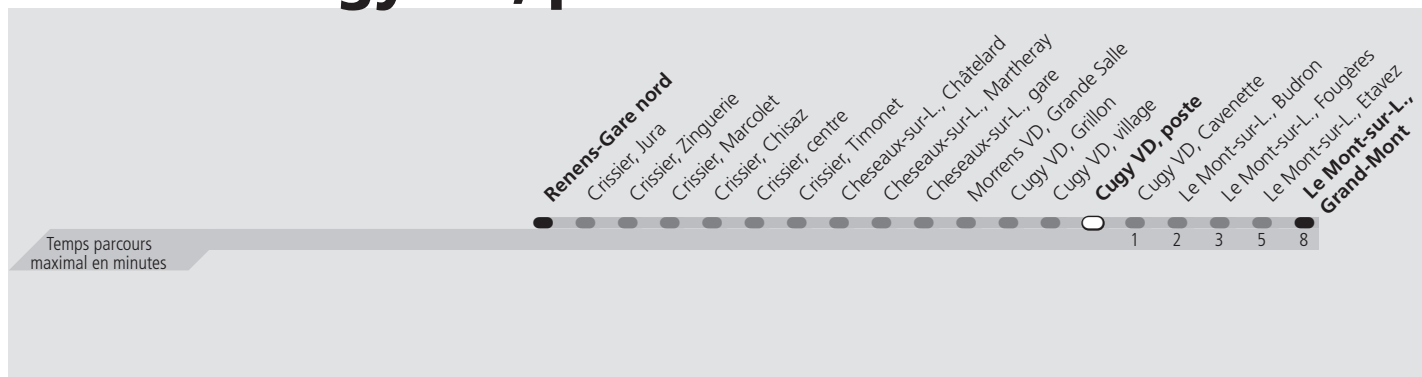

ti 54 Cugy VD, poste

Direction > **Le Mont-sur-L., Grand-Mont**

	Lundi-Vendredi	Samedi	Dimanche & Fêtes	Vacances
04h				L'horaire lundi-vendredi est appliqué
05h				
06h	16 46	16 46	16 46	
07h	16 46	16 46	16 46	
08h	16 46	16 46	16 46	
09h	16 46	16 46	16 46	
10h	16 46	16 46	16 46	
11h	16 46	16 46	16 46	
12h	16 46	16 46	16 46	
13h	16 46	16 46	16 46	
14h	16 46	16 46	16 46	
15h	16 46	16 46	16 46	
16h	16 46	16 46	16 46	
17h	16 46	16 46	16 46	
18h	16 46	16 46	16 46	
19h	16 46	16 46	16 46	
20h	16	16	16	
21h	16	16	16	
22h				
23h				
00h				
01h				