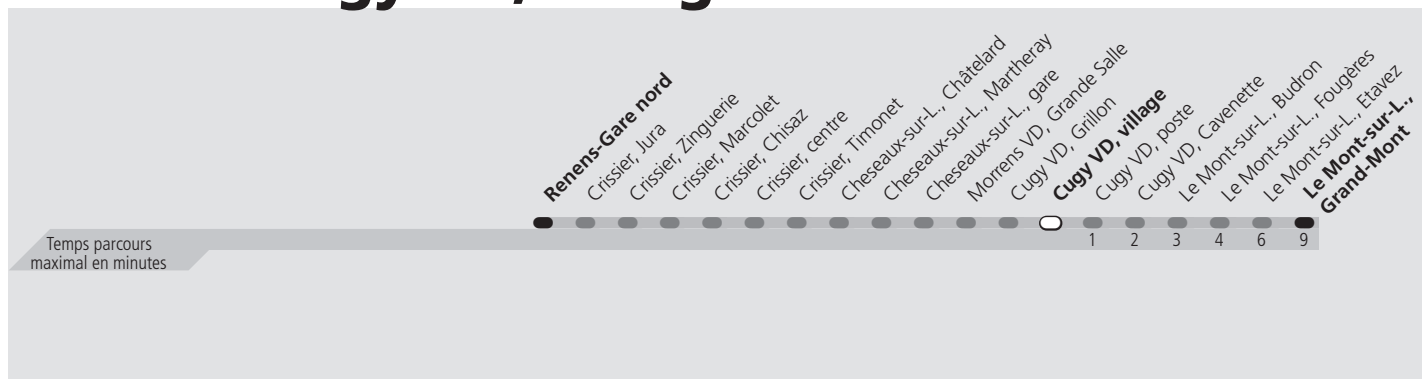

ti 54 Cugy VD, village

Direction > **Le Mont-sur-L., Grand-Mont**

	Lundi-Vendredi	Samedi	Dimanche & Fêtes	Vacances
04h				L'horaire lundi-vendredi est appliqué
05h				
06h	15 45	15 45	15 45	
07h	15 45	15 45	15 45	
08h	15 45	15 45	15 45	
09h	15 45	15 45	15 45	
10h	15 45	15 45	15 45	
11h	15 45	15 45	15 45	
12h	15 45	15 45	15 45	
13h	15 45	15 45	15 45	
14h	15 45	15 45	15 45	
15h	15 45	15 45	15 45	
16h	15 45	15 45	15 45	
17h	15 45	15 45	15 45	
18h	15 45	15 45	15 45	
19h	15 45	15 45	15 45	
20h	15	15	15	
21h	15	15	15	
22h				
23h				
00h				
01h				