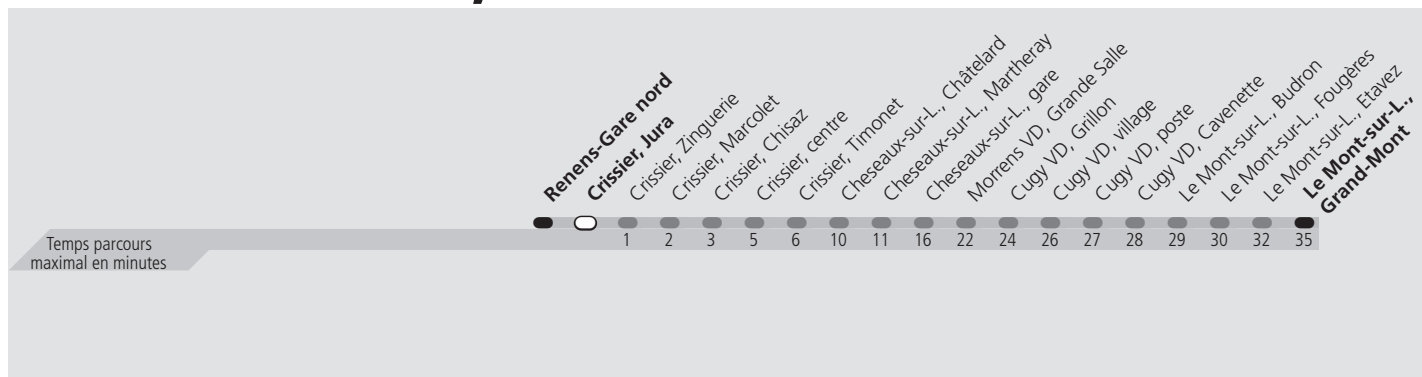

# ti 54 Crissier, Jura

Direction > **Le Mont-sur-L., Grand-Mont**

	Lundi-Vendredi	Samedi	Dimanche & Fêtes	Vacances
<b>04h</b>				L'horaire lundi-vendredi est appliqué
<b>05h</b>	49	49	49	
<b>06h</b>	19 49	19 49	19 49	
<b>07h</b>	19 49	19 49	19 49	
<b>08h</b>	19 49	19 49	19 49	
<b>09h</b>	19 49	19 49	19 49	
<b>10h</b>	19 49	19 49	19 49	
<b>11h</b>	19 49	19 49	19 49	
<b>12h</b>	19 49	19 49	19 49	
<b>13h</b>	19 49	19 49	19 49	
<b>14h</b>	19 49	19 49	19 49	
<b>15h</b>	19 49	19 49	19 49	
<b>16h</b>	19 49	19 49	19 49	
<b>17h</b>	19 49	19 49	19 49	
<b>18h</b>	19 49	19 49	19 49	
<b>19h</b>	19 49	19 49	19 49	
<b>20h</b>	49	49	49	
<b>21h</b>				
<b>22h</b>				
<b>23h</b>				
<b>00h</b>				
<b>01h</b>				