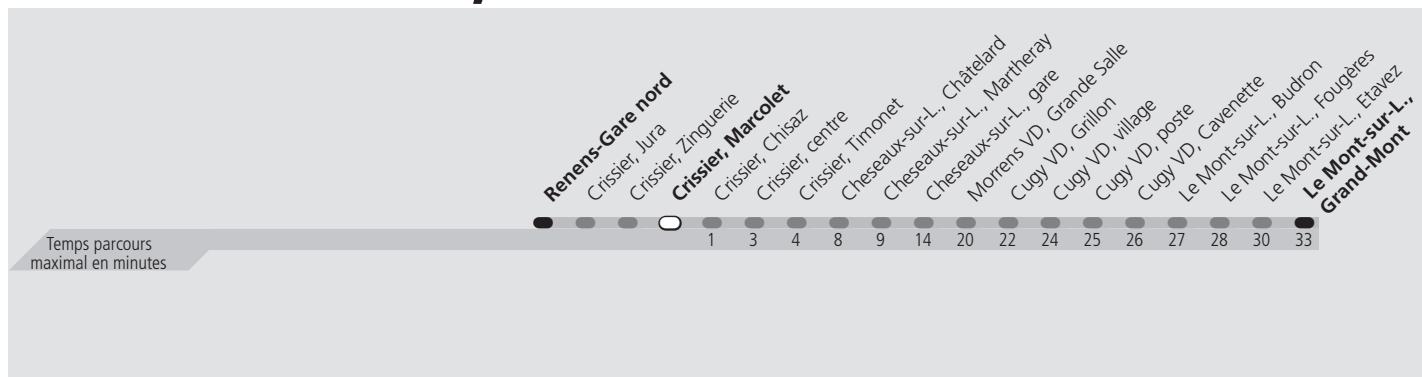

ti 54 Crissier, Marcolet

Direction > **Le Mont-sur-L., Grand-Mont**

	Lundi-Vendredi	Samedi	Dimanche & Fêtes	Vacances
04h				L'horaire lundi-vendredi est appliqué
05h	51	51	51	
06h	21 51	21 51	21 51	
07h	21 51	21 51	21 51	
08h	21 51	21 51	21 51	
09h	21 51	21 51	21 51	
10h	21 51	21 51	21 51	
11h	21 51	21 51	21 51	
12h	21 51	21 51	21 51	
13h	21 51	21 51	21 51	
14h	21 51	21 51	21 51	
15h	21 51	21 51	21 51	
16h	21 51	21 51	21 51	
17h	21 51	21 51	21 51	
18h	21 51	21 51	21 51	
19h	21 51	21 51	21 51	
20h	51	51	51	
21h				
22h				
23h				
00h				
01h				