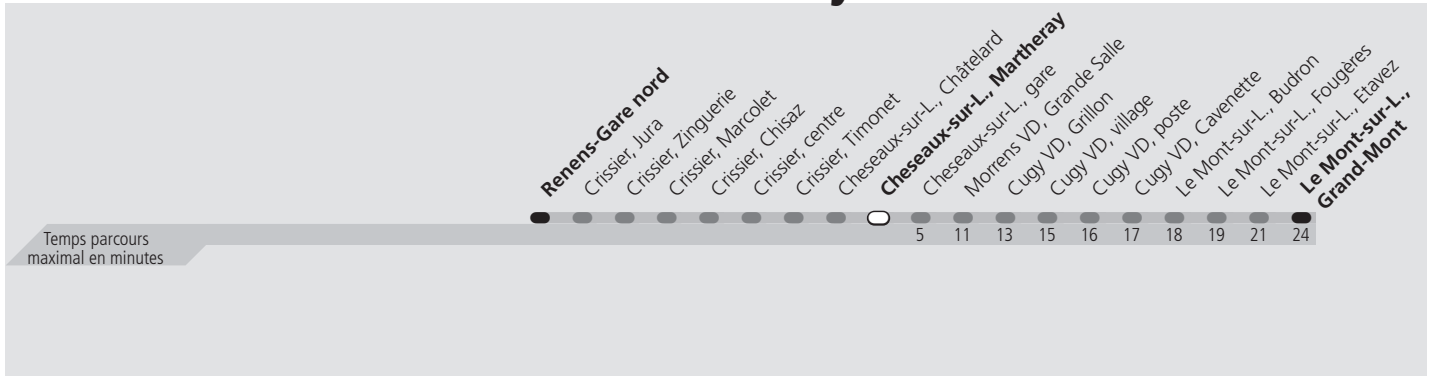

ti 54 Cheseaux-sur-L., Martheray

Direction > **Le Mont-sur-L., Grand-Mont**

	Lundi-Vendredi	Samedi	Dimanche & Fêtes	Vacances
04h				L'horaire lundi-vendredi est appliqué
05h				
06h	00 30	00 30	00 30	
07h	00 30	00 30	00 30	
08h	00 30	00 30	00 30	
09h	00 30	00 30	00 30	
10h	00 30	00 30	00 30	
11h	00 30	00 30	00 30	
12h	00 30	00 30	00 30	
13h	00 30	00 30	00 30	
14h	00 30	00 30	00 30	
15h	00 30	00 30	00 30	
16h	00 30	00 30	00 30	
17h	00 30	00 30	00 30	
18h	00 30	00 30	00 30	
19h	00 30	00 30	00 30	
20h	00	00	00	
21h	00	00	00	
22h				
23h				
00h				
01h				