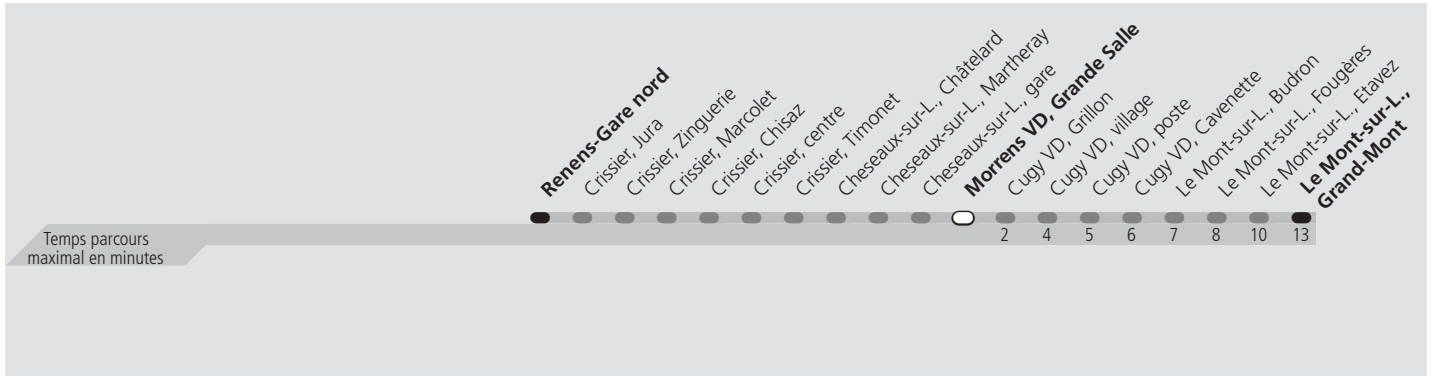

# ti 54 Morrens VD, Grande Salle

Direction > **Le Mont-sur-L., Grand-Mont**

	Lundi-Vendredi	Samedi	Dimanche & Fêtes	Vacances
04h				L'horaire lundi-vendredi est appliqué
05h				
06h	11 41	11 41	11 41	
07h	11 41	11 41	11 41	
08h	11 41	11 41	11 41	
09h	11 41	11 41	11 41	
10h	11 41	11 41	11 41	
11h	11 41	11 41	11 41	
12h	11 41	11 41	11 41	
13h	11 41	11 41	11 41	
14h	11 41	11 41	11 41	
15h	11 41	11 41	11 41	
16h	11 41	11 41	11 41	
17h	11 41	11 41	11 41	
18h	11 41	11 41	11 41	
19h	11 41	11 41	11 41	
20h	11	11	11	
21h	11	11	11	
22h				
23h				
00h				
01h				