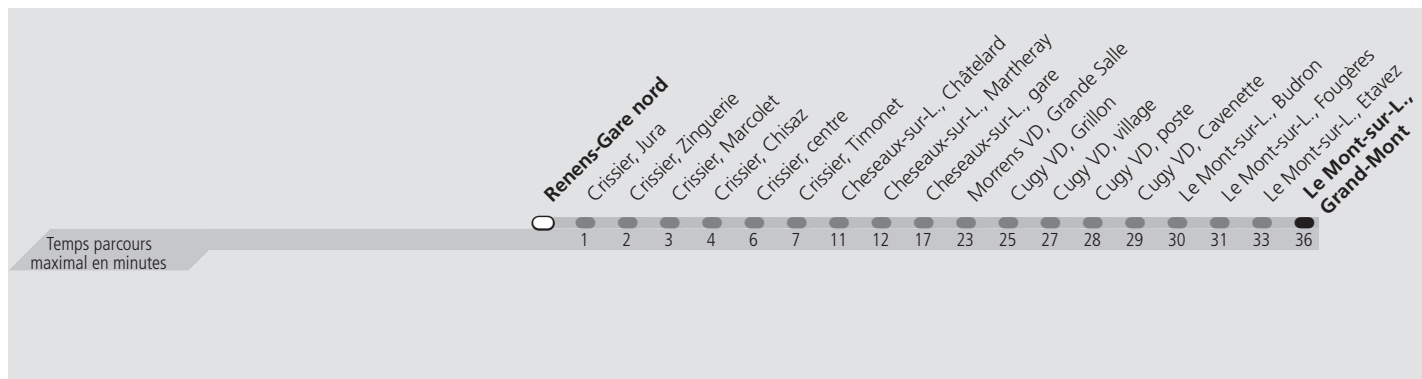

ti 54 Renens-Gare nord

Direction > **Le Mont-sur-L., Grand-Mont**

	Lundi-Vendredi	Samedi	Dimanche & Fêtes	Vacances
04h				L'horaire lundi-vendredi est appliqué
05h	48	48	48	
06h	18 48	18 48	18 48	
07h	18 48	18 48	18 48	
08h	18 48	18 48	18 48	
09h	18 48	18 48	18 48	
10h	18 48	18 48	18 48	
11h	18 48	18 48	18 48	
12h	18 48	18 48	18 48	
13h	18 48	18 48	18 48	
14h	18 48	18 48	18 48	
15h	18 48	18 48	18 48	
16h	18 48	18 48	18 48	
17h	18 48	18 48	18 48	
18h	18 48	18 48	18 48	
19h	18 48	18 48	18 48	
20h	48	48	48	
21h				
22h				
23h				
00h				
01h				