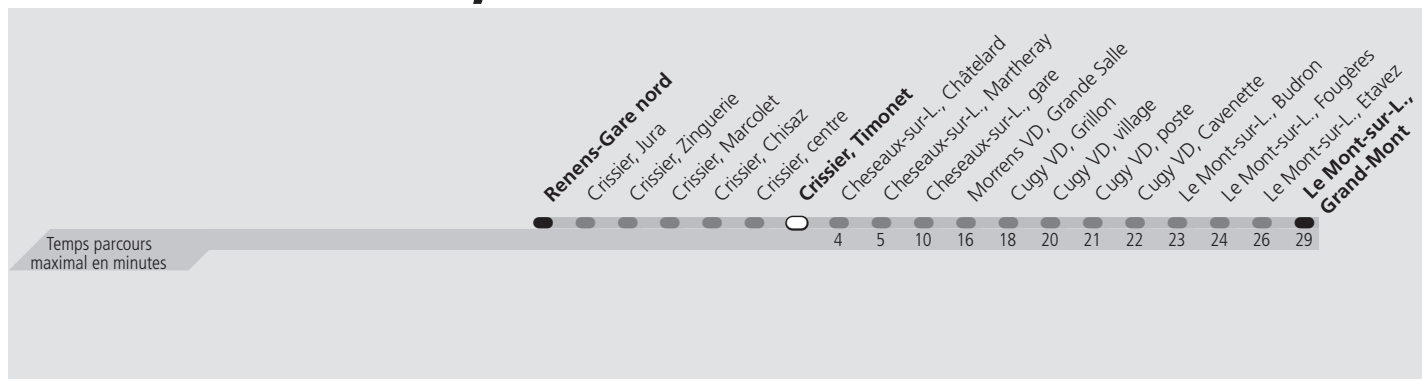

# ti 54 Crissier, Timonet

Direction > **Le Mont-sur-L., Grand-Mont**

	Lundi-Vendredi	Samedi	Dimanche & Fêtes	Vacances
<b>04h</b>				L'horaire lundi-vendredi est appliqué
<b>05h</b>	55	55	55	
<b>06h</b>	25 55	25 55	25 55	
<b>07h</b>	25 55	25 55	25 55	
<b>08h</b>	25 55	25 55	25 55	
<b>09h</b>	25 55	25 55	25 55	
<b>10h</b>	25 55	25 55	25 55	
<b>11h</b>	25 55	25 55	25 55	
<b>12h</b>	25 55	25 55	25 55	
<b>13h</b>	25 55	25 55	25 55	
<b>14h</b>	25 55	25 55	25 55	
<b>15h</b>	25 55	25 55	25 55	
<b>16h</b>	25 55	25 55	25 55	
<b>17h</b>	25 55	25 55	25 55	
<b>18h</b>	25 55	25 55	25 55	
<b>19h</b>	25 55	25 55	25 55	
<b>20h</b>	55	55	55	
<b>21h</b>				
<b>22h</b>				
<b>23h</b>				
<b>00h</b>				
<b>01h</b>				