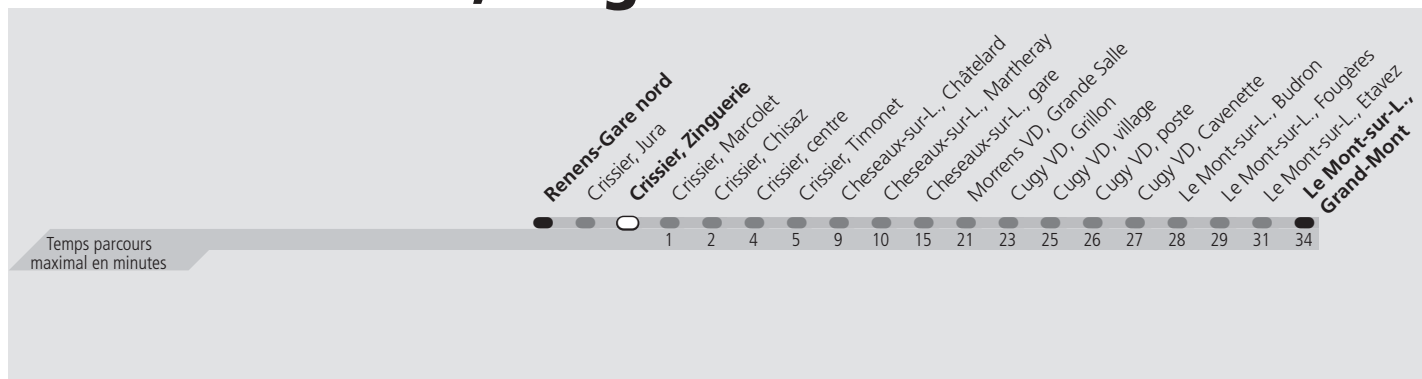

# ti 54 Crissier, Zinguerie

Direction > **Le Mont-sur-L., Grand-Mont**

	Lundi-Vendredi	Samedi	Dimanche & Fêtes	Vacances
<b>04h</b>				L'horaire lundi-vendredi est appliqué
<b>05h</b>	50	50	50	
<b>06h</b>	20 50	20 50	20 50	
<b>07h</b>	20 50	20 50	20 50	
<b>08h</b>	20 50	20 50	20 50	
<b>09h</b>	20 50	20 50	20 50	
<b>10h</b>	20 50	20 50	20 50	
<b>11h</b>	20 50	20 50	20 50	
<b>12h</b>	20 50	20 50	20 50	
<b>13h</b>	20 50	20 50	20 50	
<b>14h</b>	20 50	20 50	20 50	
<b>15h</b>	20 50	20 50	20 50	
<b>16h</b>	20 50	20 50	20 50	
<b>17h</b>	20 50	20 50	20 50	
<b>18h</b>	20 50	20 50	20 50	
<b>19h</b>	20 50	20 50	20 50	
<b>20h</b>	50	50	50	
<b>21h</b>				
<b>22h</b>				
<b>23h</b>				
<b>00h</b>				
<b>01h</b>				