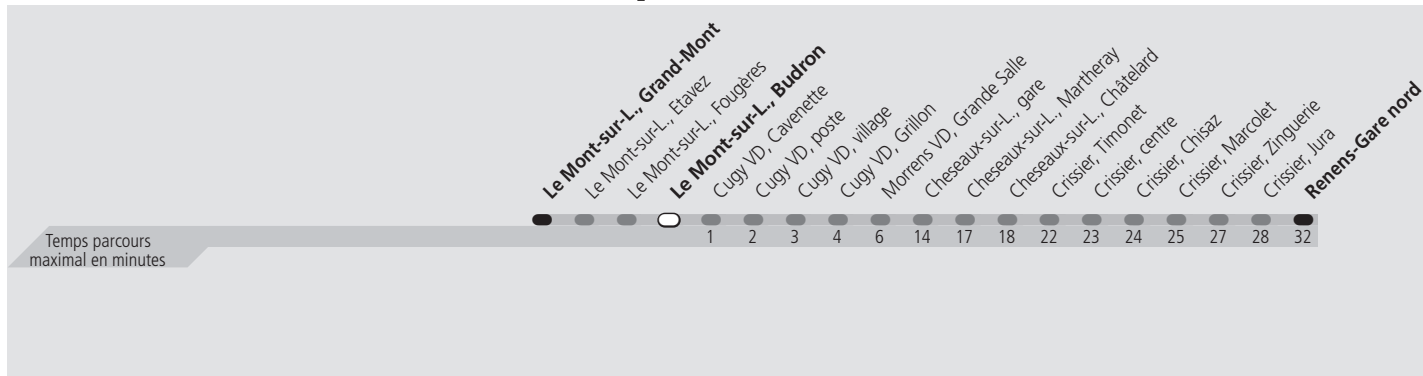

# ti 54 Le Mont-sur-L., Budron

Direction > Renens-Gare nord

	Lundi-Vendredi	Samedi	Dimanche & Fêtes	Vacances
04h				L'horaire lundi-vendredi est appliqué
05h				
06h	10 40	10 40	10 40	
07h	10 40	10 40	10 40	
08h	10 40	10 40	10 40	
09h	10 40	10 40	10 40	
10h	10 40	10 40	10 40	
11h	10 40	10 40	10 40	
12h	10 40	10 40	10 40	
13h	10 40	10 40	10 40	
14h	10 40	10 40	10 40	
15h	10 40	10 40	10 40	
16h	10 40	10 40	10 40	
17h	10 40	10 40	10 40	
18h	10 40	10 40	10 40	
19h	10 40	10 40	10 40	
20h	10 40	10 40	10 40	
21h				
22h				
23h				
00h				
01h				