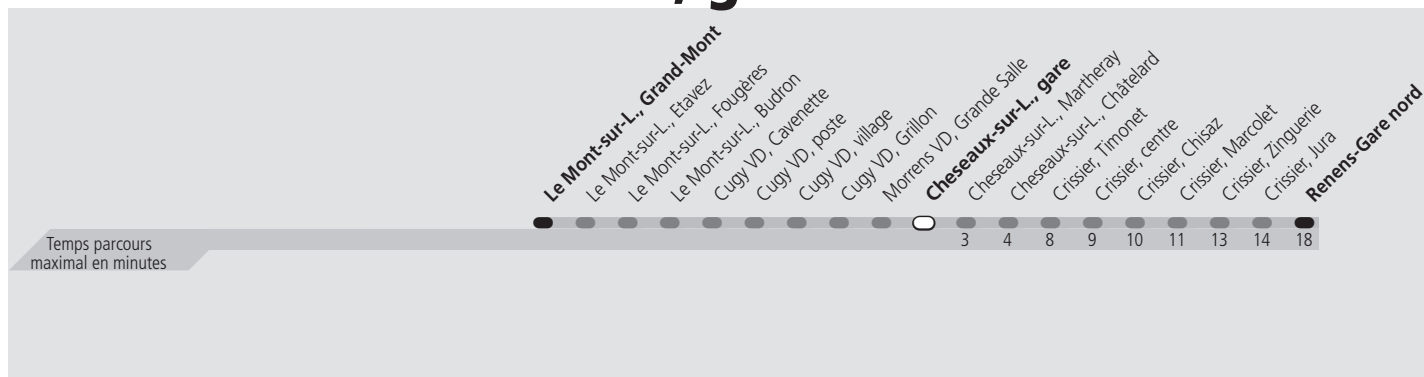

ti 54 Cheseaux-sur-L., gare

Direction > Renens-Gare nord

	Lundi-Vendredi	Samedi	Dimanche & Fêtes	Vacances
04h				L'horaire lundi-vendredi est appliqué
05h				
06h	25 55	25 55	25 55	
07h	25 55	25 55	25 55	
08h	25 55	25 55	25 55	
09h	25 55	25 55	25 55	
10h	25 55	25 55	25 55	
11h	25 55	25 55	25 55	
12h	25 55	25 55	25 55	
13h	25 55	25 55	25 55	
14h	25 55	25 55	25 55	
15h	25 55	25 55	25 55	
16h	25 55	25 55	25 55	
17h	25 55	25 55	25 55	
18h	25 55	25 55	25 55	
19h	25 55	25 55	25 55	
20h	25 55	25 55	25 55	
21h				
22h				
23h				
00h				
01h				