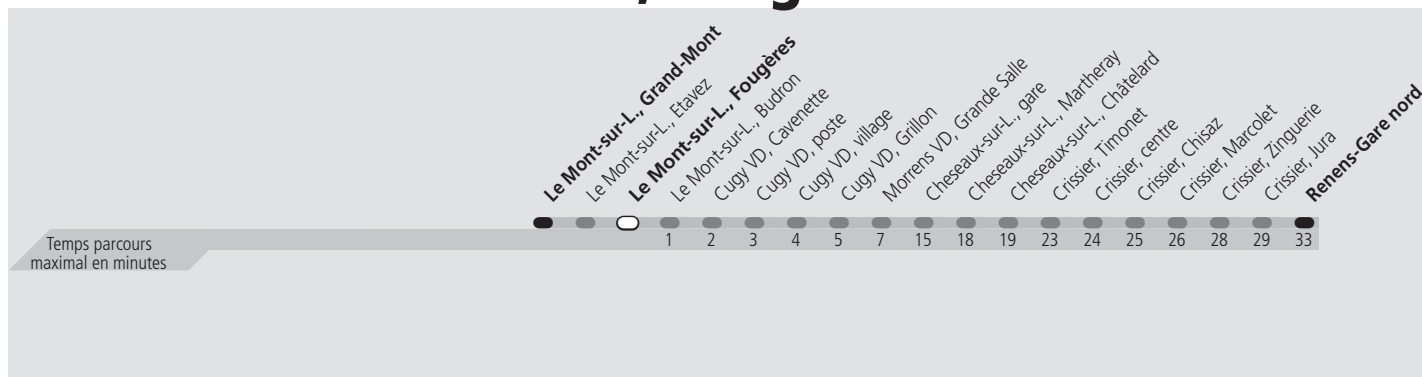

ti 54 Le Mont-sur-L., Fougères

Direction > Renens-Gare nord

	Lundi-Vendredi	Samedi	Dimanche & Fêtes	Vacances
04h				L'horaire lundi-vendredi est appliqué
05h				
06h	09 39	09 39	09 39	
07h	09 39	09 39	09 39	
08h	09 39	09 39	09 39	
09h	09 39	09 39	09 39	
10h	09 39	09 39	09 39	
11h	09 39	09 39	09 39	
12h	09 39	09 39	09 39	
13h	09 39	09 39	09 39	
14h	09 39	09 39	09 39	
15h	09 39	09 39	09 39	
16h	09 39	09 39	09 39	
17h	09 39	09 39	09 39	
18h	09 39	09 39	09 39	
19h	09 39	09 39	09 39	
20h	09 39	09 39	09 39	
21h				
22h				
23h				
00h				
01h				