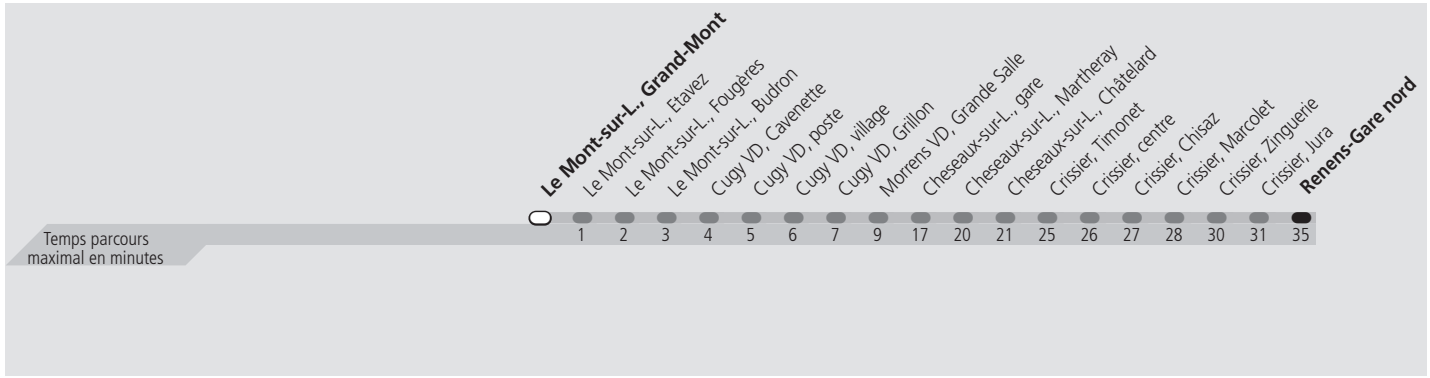

# ti 54 Le Mont-sur-L., Grand-Mont

Direction > Renens-Gare nord

	Lundi-Vendredi	Samedi	Dimanche & Fêtes	Vacances
04h				L'horaire lundi-vendredi est appliqué
05h				
06h	07 37	07 37	07 37	
07h	07 37	07 37	07 37	
08h	07 37	07 37	07 37	
09h	07 37	07 37	07 37	
10h	07 37	07 37	07 37	
11h	07 37	07 37	07 37	
12h	07 37	07 37	07 37	
13h	07 37	07 37	07 37	
14h	07 37	07 37	07 37	
15h	07 37	07 37	07 37	
16h	07 37	07 37	07 37	
17h	07 37	07 37	07 37	
18h	07 37	07 37	07 37	
19h	07 37	07 37	07 37	
20h	07 37	07 37	07 37	
21h				
22h				
23h				
00h				
01h				