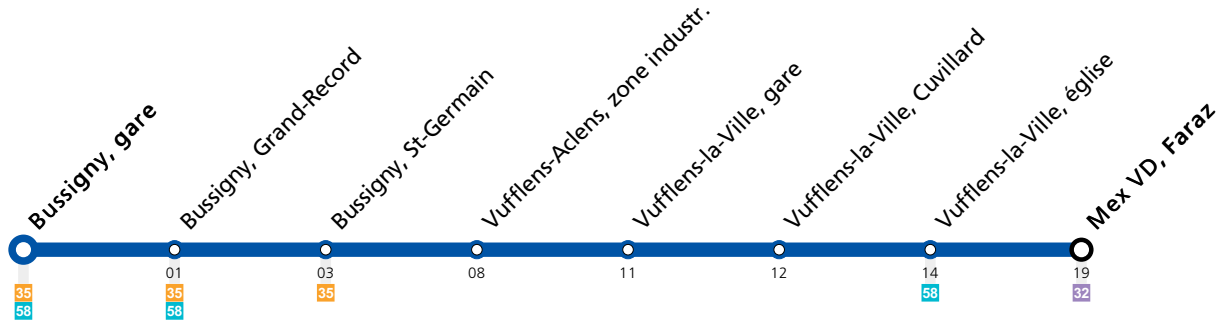

Lundi-Vendredi

Bussigny, gare	06:15	07:15	08:15	16:15	17:15	18:15	19:15
Bussigny, Grand-Record	06:16	07:16	08:16	16:16	17:16	18:16	19:16
Bussigny, St-Germain	06:18	07:18	08:18	16:18	17:18	18:18	19:18
Vufflens-Aclens, zone industr.	06:23	07:23	08:23	16:23	17:23	18:23	19:23
Vufflens-la-Ville, gare	06:26	07:26	08:26	16:26	17:26	18:26	19:26
Vufflens-la-Ville, Cuvillard	06:27	07:27	08:27	16:27	17:27	18:27	19:27
Vufflens-la-Ville, église	06:29	07:29	08:29	16:29	17:29	18:29	19:29
Mex VD, Faraz	06:34	07:34	08:34	16:34	17:34	18:34	19:34

Remarques:

▲ Passage prévu dans les minutes données

Fêtes: Noël, Nouvel An, 2 janvier, Vendredi Saint, Lundi de Pâques, Ascension, Lundi de Pentecôte, 1er août et Lundi du Jeûne fédéral

Vacances: 23.12.2023 au 07.01.2024, 10.02.2024 au 18.02.2024, 29.03.2024 au 14.04.2024, 09.05.2024 au 12.05.2024, 29.06.2024 au 18.08.2024, 12.10.2024 au 27.10.2024

Les horaires peuvent être modifiés selon les conditions de circulation.

Vacances (Lundi-Vendredi)

Bussigny, gare	06:15	07:15	08:15	16:15	17:15	18:15	19:15
Bussigny, Grand-Record	06:16	07:16	08:16	16:16	17:16	18:16	19:16
Bussigny, St-Germain	06:18	07:18	08:18	16:18	17:18	18:18	19:18
Vufflens-Aclens, zone industr.	06:23	07:23	08:23	16:23	17:23	18:23	19:23
Vufflens-la-Ville, gare	06:26	07:26	08:26	16:26	17:26	18:26	19:26
Vufflens-la-Ville, Cuvillard	06:27	07:27	08:27	16:27	17:27	18:27	19:27
Vufflens-la-Ville, église	06:29	07:29	08:29	16:29	17:29	18:29	19:29
Mex VD, Faraz	06:34	07:34	08:34	16:34	17:34	18:34	19:34